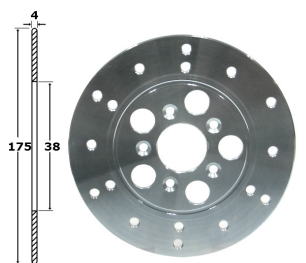

€ 29,90

2011-0861

- ITA FORM./DRAG. 50/125 VOOR
- ITA FORM./DRAG. 50/125 VORNE

175x38x4

Reference:

Italjet Dragster 50 (Front) (1997-2006), Italjet Ombra Nera 50 (Front) (1997-2000), Italjet Dragster 125 (Front) (1997-2001), Italjet Formula 125 (Front) (1996-1999), Italjet Dragster 180 L.C. (Front) (1999-2000), Italjet Dragster 250 (Front) (2003-2006)