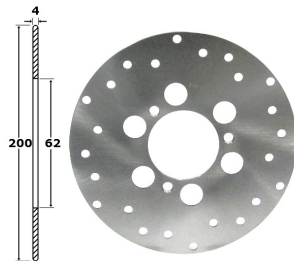

€ **29,90**

2020-1714

- RIEJU MRX/SMX ACHTER
- RIEJU MRX/SMX HINTEN

200x62x4

Reference:

Rieju 50 MRT (Rear) (2012-2013), Rieju 50 MRX (Rear) (2003-2006), Rieju 50 RRX (Rear) (2007-2008), Rieju 50 SMX (Rear) (2001-2004), Rieju 50 Tango (Rear) (2007-2011), Rieju MRX 125 4T (Rear) (2003-2011), Rieju 250 Tango (Rear) (2012-2013)