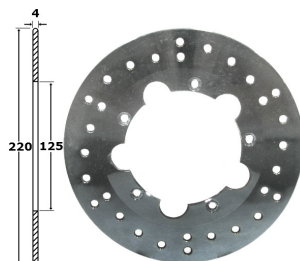

REMSCHIJVEN BREMSSCHEIBEN BRAKEDISCS

€ **39,90**

2009-0613

- GILERA DNA 50/125 VOOR
- GILERA DNA 50/125 VORNE

240x125x4

Reference:

Aprilia Scarabeo 125/200/250/300/400/500 (Rear) (2003-2014), Gilera DNA 50/125/180 (Front) (2000-2004), Gilera 125 Runner SP 125 (Rear) (1999-2003), Gilera Nexus 125/250/300/500 (Front+Rear) (2006-2014), Piaggio Beverly 125 (Front+Rear) (2007-2010)