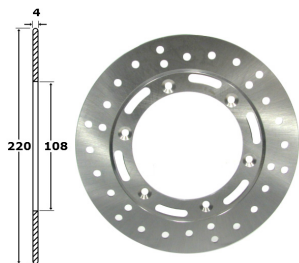

REMSCHIJVEN BREMSSCHEIBEN BRAKEDISCS

€ **29,90**

2020-1705

- RIEJU RR/SPIKE VOOR
- RIEJU RR/SPIKE VORNE

220x108x4

Reference:

Beta MX 50 R Enduro (Front) (1995-1996), Beta RK 50 Adventure (Front) (1995-1996), Motorhispania Furia (Front) (1996-2001), KR Cross 50 (Front) (1995), Peugeot 50 XP-6 Supermotard (Front) (1997-2001), Rieju Drac 50 RR (Front) (1992-1999), RR 50 AM 6 Automix (Front) (1997-2008), Suzuki DR Big 50 (Front) (1992-2002)