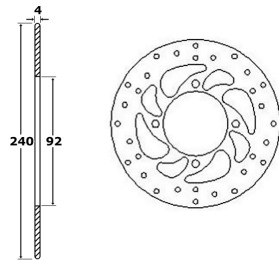

€ **29,90**

2030-2471

- YA X-MAX 125/250/400 VOOR
- YA X-MAX 125/250/400 VORNE

267x132x4

Reference:

Yamaha X-Max/X-max i/ABS 125 (Front) (2005-2014), Yamaha X-max 125 (Front) (2014-2015), Yamaha 250 X-Max YP R (Front) (2005-2013), Yamaha Majesty 400 / ABS (Front) (2004-2013), Yamaha 400 X-Max YP (Front) (2013-2014), Yamaha 500 XP T-Max / XP T-Max Black Max (Front) (2004-2007), Yamaha T-Max / T-Max 530 ABS (2012-2014)