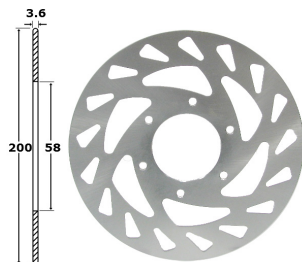

€ **29,90**

2020-1714

- RIEJU MRX/SMX ACHTER
- RIEJU MRX/SMX HINTEN

200x62x4

Reference:

Rieju 50 MRT (Rear) (2012-2013), Rieju 50 MRX (Rear) (2003-2006), Rieju 50 RRX (Rear) (2007-2008), Rieju 50 SMX (Rear) (2001-2004), Rieju 50 Tango (Rear) (2007-2011), Rieju MRX 125 4T (Rear) (2003-2011), Rieju 250 Tango (Rear) (2012-2013)