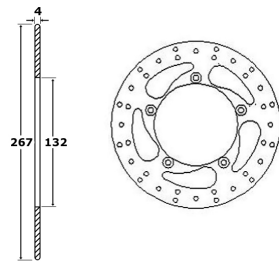

€ **29,90**

2030-2471

- YA X-MAX 125/250/400 VOOR
- YA X-MAX 125/250/400 VORNE

267x132x4

Reference:

Yamaha X-Max/X-max i/ABS 125 (Front) (2005-2014), Yamaha X-max 125 (Front) (2014-2015), Yamaha 250 X-Max YP R (Front) (2005-2013), Yamaha Majesty 400 / ABS (Front) (2004-2013), Yamaha 400 X-Max YP (Front) (2013-2014), Yamaha 500 XP T-Max / XP T-Max Black Max (Front) (2004-2007), Yamaha T-Max / T-Max 530 ABS (2012-2014)