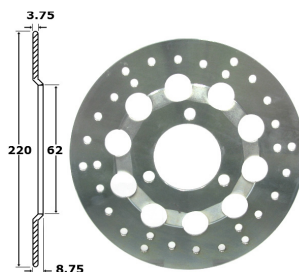

€ 29,90

2005-0303

UNTIL STOCKS

- DERBI FURAX VOOR
- DERBI FURAX VORNE

220x62x3.75

Reference:

Derbi Furax (Front), Derbi Aventura (Front)