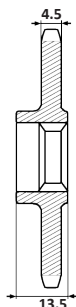

TANDWIELEN ZAHNRÄDER SPROCKETS

2017 4

VOORTANDWIEL RITZEL FRONT SPROCKET

€ **11,90**

APRILIA
AF1 OLD TYPE

415
(1/2"x3/16"R.7.75)

Art. Nr.	# Tandem # Zähne	€
5984	13	€ 11,90
1440-8395	15	€ 11,90

Reference:

MACAL DAKAR 50 RIEJU RS1 4V. 50, RV 50,
DRAC 50, RR 4V. 50

€ **12,90**

BETA
CYCLO

415
(1/2"x3/16"R.7.75)

Art. Nr.	# Tandem # Zähne	€
89017	11	€ 12,90
89018	13	€ 12,90

Reference:

BETA CYCLO
YAMAHA YAMY (FRANCO MORINI)