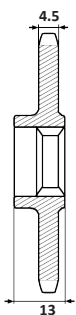

€ 4,90

HONDA
MT/MB/MTX/NSR

420
(1/2"x1/4"R.7.75)

Art. Nr.	# Tandem # Zähne	€
5967	12	€ 4,90
5917	13	€ 4,90
5918	14	€ 4,90
5919	15	€ 4,90
5920	16	€ 4,90

Reference:

HONDA CR 50, CRM 50, MB 50, MBX 50,
MT S 50, NSR 50, XL 50, DAX 70, ST 70,
HURRICANE 75, MBX 75, NSR 75, NS 1 75,
XL 75, CRM 75, CR 80, MBX 80, MT 80,
MTX 80, XL S 80, C CUB 90

KREIDLER

415
(1/2"x3/16"R.7.75)

Art. Nr.	# Tandem # Zähne	€
5808	12	€ 8,90
5809	13	€ 8,50
5810	14	€ 8,50
5811	15	€ 8,50

Reference:

KREIDLER FLORETTE, RM, RMC, RS 3 & 4 GEAR

€ **7,90**

MINARELLI AM6
> 1999 NIEUW TYPE

5,90

MOBILETTE
MOBILETTE/MBK

415
(1/2"x3/16"R.7.75)

Art. Nr.	# Tandem # Zähne	€
1425-4851	11	€ 5,90
1425-4852	12	€ 5,90
1425-4853	13	€ 5,90

Reference:

MBK 51
MOBILETTE AV50, AV89

5,90

PEUGEOT
103 SP/MVL

420
(1/2"x1/4"R.7.75)

Art. Nr.	# Tandem # Zähne	€
1432-7740	11	€ 5,90
1432-7742	12	€ 5,90
1432-7743	13	€ 5,90

Reference:

PEUGEOT 101, 103, 104, VOGUE, SP, MLV

9,90

PEUGEOT
SPX

415
(1/2"x3/16"R.7.75)

Art. Nr.	# Tandem # Zähne	€
92662	9	€ 2,40
92664	10	€ 3,90
92665	11	€ 3,90
92666	12	€ 2,40
92667	13	€ 2,40