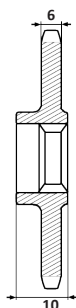

MACAL DAKAR 50 RIEJU RS1 4V. 50, RV 50,
DRAC 50, RR 4V. 50

€ **12,90**

BETA
CYCLO

415
(1/2"x3/16"R.7.75)

Art. Nr.	# Tandem # Zähne	€
89017	11	€ 12,90
89018	13	€ 12,90

Reference:

BETA CYCLO
YAMAHA YAMY (FRANCO MORINI)

€ **7,90**

DERBI
FDS/FDX

415
(1/2"x3/16"R.7.75)

Art. Nr.	# Tandem # Zähne	€
7537	12	€ 7,90

Reference:

DERBI TRICAMPEONA 50, COYOTE 50,
MONTREAL 50, COPPA 50, JUMBO 50, FDT
50, FDX 50, FDS 50, SAVANNAH 50

€ **9,90**