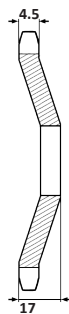

420
(1/2"x1/4"R.7.75)

Art. Nr.	# Tandem # Zähne	€
1432-7740	11	€ 5,90
1432-7742	12	€ 5,90
1432-7743	13	€ 5,90

Reference:

PEUGEOT 101, 103, 104, VOGUE, SP, MLV

9,90

PEUGEOT
SPX

415
(1/2"x3/16"R.7.75)

Art. Nr.	# Tandem # Zähne	€
92662	9	€ 2,40
92664	10	€ 3,90
92665	11	€ 3,90
92666	12	€ 2,40
92667	13	€ 2,40

€ **9,90**

SUZUKI
DR BIG

420
(1/2"x1/4"R.7.75)

Art. Nr.	# Tandem # Zähne	€
1417-3593	13	€ 9,90

Reference:

GUZZI MOTOR MORINI
MECATECNO CR-7 50, CR-8 50
MOTORHISPANIA XR 50, KR 50, STYLE 50,
MINICROSS 50, FURIA 4 V. 50
PUCH MAXI 50
SUZUKI MAXI 50, DR BIG 50, MINICROSS
50, SK 50

€ **2,90** (Vanaf / Ab)

SUZUKI
ER - "BIG HOLE"

415
(1/2"x3/16"R.7.75)

Art. Nr.	# Tandem # Zähne	€
5932	14	€ 2,90
5933	15	€ 3,00

Reference:

SUZUKI ER 50, AC 50, A 50, K 50

€ **5,90** (Vanaf / Ab)

TOMOS
A35

415
(1/2"x3/16"R.7.75)

Art. Nr.	# Tandem # Zähne	€
89283	22	€ 9,90
89284	24	€ 9,90
9892	26	€ 5,90
89282	27	€ 9,90
88058	31	€ 11,90

Reference:

TOMOS A3, A35, S25, FLEXER, LUXE,
QUADRO, WIZZ'RD

€ **16,90**

TOMOS
PACK'R