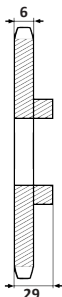

(Vanaf / Ab) **15,90**

HONDA
MT/MB

420
(1/2"x1/4"R.7.75)

Art. Nr.	# Tandem # Zähne	€
5943	42	€ 15,90
5971	43	€ 17,90
5944	45	€ 19,90
5945	47	€ 21,90

Reference:

HONDA CRM 50, MB 50, MBX 50 <86, MT 50, MTX 50 >85, NS F 50, HURRICANE 75, MBX 75, MTX 75, CRM 75, CR 80, MB 80, MBX 80, MCX 80, MT 80

18,90

HONDA
DAX

420
(1/2"x1/4"R.7.75)

Art. Nr.	# Tandem # Zähne	€
91063	32	€ 18,90

Reference:

HONDA DAX, CT50, ST50, ST70, CHA, CF50

20,90

HONDA
MT/MTX - "WITH EDGE"