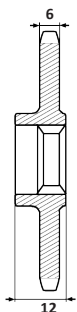

VOORTANDWIEL RITZEL FRONT SPROCKET

€ **9,90**

SUZUKI
DR BIG

420
(1/2"x1/4"R.7.75)

Art. Nr.	# Tandem # Zähne	€
1417-3593	13	€ 9,90

Reference:

GUZZI MOTOR MORINI
MECATECNO CR-7 50, CR-8 50
MOTORHISPANIA XR 50, KR 50, STYLE 50,
MINICROSS 50, FURIA 4 V. 50
PUCH MAXI 50
SUZUKI MAXI 50, DR BIG 50, MINICROSS
50, SK 50