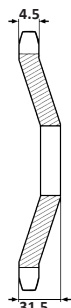

420
(1/2"x1/4"R.7.75)

Art. Nr.	# Tandem # Zähne	€
1432-7740	11	€ 5,90
1432-7742	12	€ 5,90
1432-7743	13	€ 5,90

Reference:

PEUGEOT 101, 103, 104, VOGUE, SP, MLV

9,90

PEUGEOT
SPX

415
(1/2"x3/16"R.7.75)

Art. Nr.	# Tandem # Zähne	€
92662	9	€ 2,40
92664	10	€ 3,90
92665	11	€ 3,90
92666	12	€ 2,40
92667	13	€ 2,40

€ **10,50**

ZUNDAPP
CS25

415
(1/2"x3/16"R.7.75)

Art. Nr.	# Tandem # Zähne	€
8653	11	€ 10,50

Reference:

ZUNDAPP CS25 3 SPEED NEW

ACHTERTANDWIEL KETTENRAD REAR SPROCKET

€ **29,90**

APRILIA
NT

415
(1/2"x3/16"R.7.75)

Art. Nr.	# Tandem # Zähne	€
5991	40	€ 29,90
5992	44	€ 29,90

Reference:

APRILIA AF1, RS50, RS50 EXTREMA (-1998)

€ **29,90**

APRILIA
NT

420
(1/2"x1/4"R.7.75)