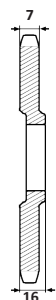

17,90

ZUNDAPP
KS80

428
(1/2"x5/16"R.8.51)

Art. Nr.	# Tanden # Zähne	€
8604	39	€ 17,90

Reference:

ZUNDAPP KS80