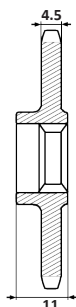

TANDWIELEN ZAHNRÄDER SPROCKETS

2017 4

VOORTANDWIEL RITZEL FRONT SPROCKET

€ **11,90**

APRILIA
AF1 OLD TYPE

415
(1/2"x3/16"R.7.75)

Art. Nr.	# Tandem # Zähne	€
5984	13	€ 11,90
1440-8395	15	€ 11,90

Reference:

MACAL DAKAR 50 RIEJU RS1 4V. 50, RV 50,
DRAC 50, RR 4V. 50

€ **12,90**

BETA
CYCLO

415
(1/2"x3/16"R.7.75)

Art. Nr.	# Tandem # Zähne	€
89017	11	€ 12,90
89018	13	€ 12,90

Reference:

BETA CYCLO
YAMAHA YAMY (FRANCO MORINI)