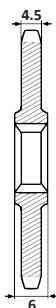

VOORTANDWIEL RITZEL FRONT SPROCKET

€ **9,90**

**VARIANT
DS**

415
(1/2"x3/16"R.7.75)

Art. Nr.	# Tandem # Zähne	€
1405-1322	12	€ 9,90
1405-1323	13	€ 9,90
1405-1324	14	€ 9,90

Reference:

DERBI VARIANT START 50, SCOOTER DS 50