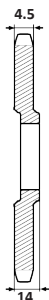

(Vanaf / Ab)
12,90

PEUGEOT
94mm 10 Holes
415
(1/2"x3/16"R.7.75)

Art. Nr.	# Tandem # Zähne	€
92622	43	€ 12,90
92624	50	€ 13,90
92625	52	€ 13,90
92626	54	€ 13,90

Reference:

PEUGEOT 103 STERWIEL (STAAL)

ACHTERTANDWIEL KETTENRAD REAR SPROCKET