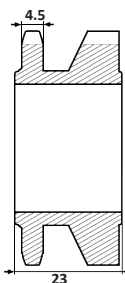

VOORTANDWIEL RITZEL FRONT SPROCKET

(Vanaf / Ab)
9,90

MINARELLI
AM345

415
(1/2"x3/16"R.7.75)

Art. Nr.	# Tandem # Zähne	€
1440-8222	12	€ 9,90
1440-8223	13	€ 9,90

Reference:

APRILIA CLASSIC 50
RIEJU RS1 5V. 50, RR 5V. 50