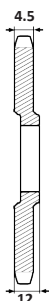

(Vanaf / Ab) **7,90**

PUCH
MAXI

415
(1/2"x3/16"R.7.75)

Art. Nr.	# Tandem # Zähne	€
7901	40	€ 9,90
5876	45	€ 7,90

Reference:

PUCH