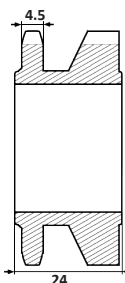

5,90

PEUGEOT
103 SP/MVL

420
(1/2"x1/4"R.7.75)

Art. Nr.	# Tandem # Zähne	€
1432-7740	11	€ 5,90
1432-7742	12	€ 5,90
1432-7743	13	€ 5,90

Reference:

PEUGEOT 101, 103, 104, VOGUE, SP, MLV