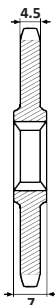

€ 4,90

HONDA
MT/MB/MTX/NSR

420
(1/2"x1/4"R.7.75)

Art. Nr.	# Tandem # Zähne	€
5967	12	€ 4,90
5917	13	€ 4,90
5918	14	€ 4,90
5919	15	€ 4,90
5920	16	€ 4,90

Reference:

HONDA CR 50, CRM 50, MB 50, MBX 50,
MT S 50, NSR 50, XL 50, DAX 70, ST 70,
HURRICANE 75, MBX 75, NSR 75, NS 1 75,
XL 75, CRM 75, CR 80, MBX 80, MT 80,
MTX 80, XL S 80, C CUB 90

€ 3,90

KAWASAKI
AR50

420
(1/2"x1/4"R.7.75)

Art. Nr.	# Tandem # Zähne	€
5927	13	€ 3,90

Reference:

KAWASAKI AR50

VOORTANDWIEL RITZEL FRONT SPROCKET

€ **8,50**

KREIDLER

415
(1/2"x3/16"R.7.75)

Art. Nr.	# Tandem # Zähne	€
5808	12	€ 8,90
5809	13	€ 8,50
5810	14	€ 8,50
5811	15	€ 8,50

Reference:

KREIDLER FLORETTE, RM, RMC, RS 3 & 4 GEAR

€ **7,90**

MINARELLI AM6
> 1999 NIEUW TYPE

415
(1/2"x3/16"R.7.75)

Art. Nr.	# Tandem # Zähne	€
1400-0111	11	€ 7,90
5987	12	€ 7,90

Reference:

*APRILIA RS 50 >05, RX 50 >05
BETA RK6 T 50 MBK X-POWER 50, X-LIMIT 50
MOTORHISPANIA FURIA 6V. 50, FURIA SUPERMOTARD 50, RACING RX 50
PEUGEOT XP6 50, XR6 50
RIEJU RS1 EVOLUTION 50, RS2 50, RS2 MATRIX 50, RS2 PRO 50, RS2 6V. 50, RR SUPERMOTARD 50, RJ SPIKE 50, NAKED 50, MRX 50, SMX 50, RRX SPIKE 50, MRT 50
YAMAHA TZR 50, TZR 50 RR, DT 50 R >97*