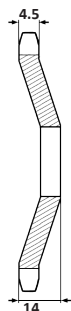

420
(1/2"x1/4"R.7.75)

Art. Nr.	# Tandem # Zähne	€
1432-7740	11	€ 5,90
1432-7742	12	€ 5,90
1432-7743	13	€ 5,90

Reference:

PEUGEOT 101, 103, 104, VOGUE, SP, MLV

9,90

PEUGEOT
SPX

415
(1/2"x3/16"R.7.75)

Art. Nr.	# Tandem # Zähne	€
92662	9	€ 2,40
92664	10	€ 3,90
92665	11	€ 3,90
92666	12	€ 2,40
92667	13	€ 2,40

€ **9,90**

**YAMAHA
4T 125cc**

428
(1/2"x5/16"R.8.51)

Art. Nr.	# Tandem # Zähne	€
87867	14	€ 9,90
87868	15	€ 9,90

Reference:

BETA RR 125, SM M4 125 MALAGUTI X3M 125 MOTORHISPANIA DUNA 125, MH7 125, RX 125 R, KN1 125 PEUGEOT XPS 125 RIEJU RS2 MATRIX 125, RS2 NAKED 125, RS2 PRO 125, MRX 125, SMX 125, TANGO 125 YAMAHA RD 80 LC, TZR 80, TZR 80 N, TZR 80 RR, DT 80 LC, DT 80 RR, RD 125 LC, TTR 125M, TZR 125, SR 125, DT 125 LC, YBR 125, YZF 125 R)

€ **4,90**

**YAMAHA
DT/RD-MX80**

428
(1/2"x5/16"R.8.51)

Art. Nr.	# Tandem # Zähne	€
8360	15	€ 4,90

Reference:

YAMAHA DT80, DT 80 MX, YZ80, T 80

VOORTANDWIEL RITZEL FRONT SPROCKET

€ **11,90**