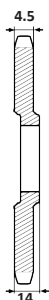

(Vanaf / Ab)
12,90

PEUGEOT
94mm 10 Holes
415
(1/2"x3/16"R.7.75)

Art. Nr.	# Tandem # Zähne	€
92622	43	€ 12,90
92624	50	€ 13,90
92625	52	€ 13,90
92626	54	€ 13,90

Reference:

PEUGEOT 103 STERWIEL (STAAL)