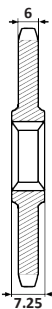

(Vanaf / Ab)
4,90

SUZUKI
TSX

420
(1/2"x1/4"R.7.75)

Art. Nr.	# Tandem # Zähne	€
7390	11	€ 5,90
8123	12	€ 4,90
8124	13	€ 4,90
8141	14	€ 5,90
8143	15	€ 5,90

Reference:

SUZUKI RMX 50, SMX 50, TSX 50, RM 80 (86-88)