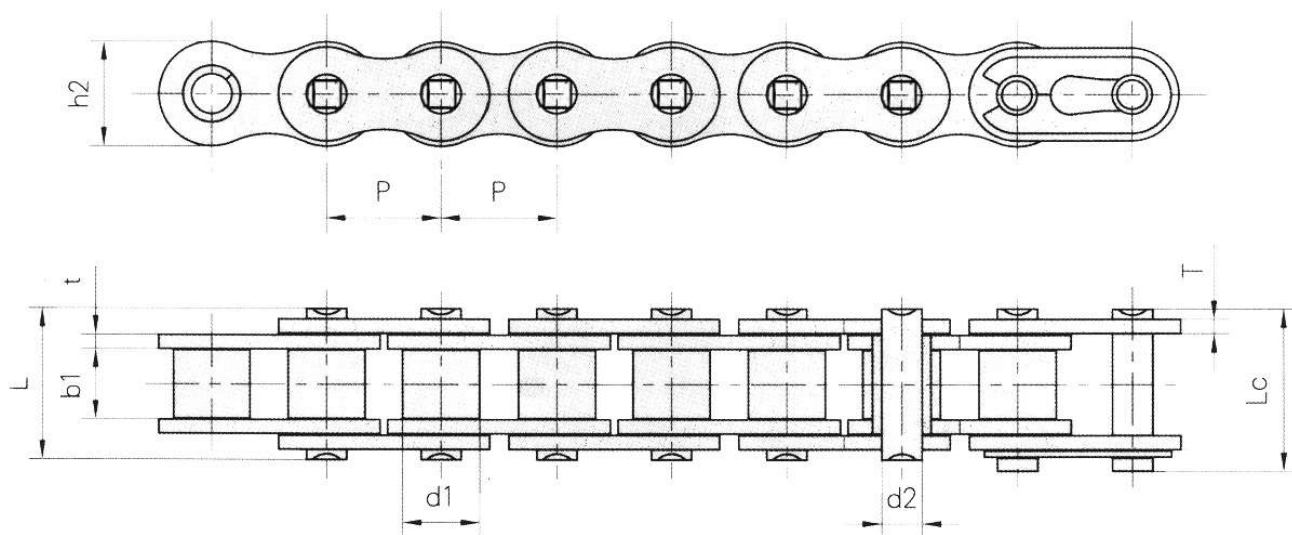

ZUNDAPP
KS80

428
(1/2"x5/16"R.8.51)

Art. Nr.	# Tanden # Zähne	€
8604	39	€ 17,90

Reference:

ZUNDAPP KS80

KETTING KETTEN CHAINS

CHAIN TYPE	PITCH	PITCH ROLLER \emptyset	INNER LINK WIDTH	PIN \emptyset	PIN LENGTH		INNER PLET DEPTH	CHAIN STRENGTH	NET WEIGHT
TIPO DE CADENA	PASO	\emptyset RODILLO	ANCHO INT. MIN.	\emptyset BULÓN	LONGITUD BULÓN		ANCHO PLACA INT.	CARGA DE ROTURA	PESO
	P	d_1	b_1	d_2	L	L_c	h_2	Q_0	q
	mm	mm	mm	mm	mm	mm	mm	KN	Kg / m
415HG	12.70	7.75	4.76	3.96	13.10	14.50	12.00	16.00	0.50
420HG	12.70	7.75	6.35	3.96	16.00	17.50	12.00	18.00	0.69
428HG	12.70	8.51	7.94	4.51	18.90	20.10	12.30	24.00	0.79
520HG	15.87	10.16	6.35	5.24	19.15	20.50	15.00	31.00	0.96