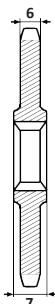

€ 4,90

HONDA
MT/MB/MTX/NSR

420
(1/2"x1/4"R.7.75)

Art. Nr.	# Tandem # Zähne	€
5967	12	€ 4,90
5917	13	€ 4,90
5918	14	€ 4,90
5919	15	€ 4,90
5920	16	€ 4,90

Reference:

HONDA CR 50, CRM 50, MB 50, MBX 50,
MT S 50, NSR 50, XL 50, DAX 70, ST 70,
HURRICANE 75, MBX 75, NSR 75, NS 1 75,
XL 75, CRM 75, CR 80, MBX 80, MT 80,
MTX 80, XL S 80, C CUB 90

€ 3,90

KAWASAKI
AR50

420
(1/2"x1/4"R.7.75)

Art. Nr.	# Tandem # Zähne	€
5927	13	€ 3,90

Reference:

KAWASAKI AR50

VOORTANDWIEL RITZEL FRONT SPROCKET

€ **8,50**

KREIDLER

415
(1/2"x3/16"R.7.75)

Art. Nr.	# Tandem # Zähne	€
5808	12	€ 8,90
5809	13	€ 8,50
5810	14	€ 8,50
5811	15	€ 8,50

Reference:

KREIDLER FLORETTE, RM, RMC, RS 3 & 4 GEAR

€ **7,90**

MINARELLI AM6
> 1999 NIEUW TYPE

415
(1/2"x3/16"R.7.75)

Art. Nr.	# Tandem # Zähne	€
1400-0111	11	€ 7,90
5987	12	€ 7,90

Reference:

*APRILIA RS 50 >05, RX 50 >05
BETA RK6 T 50 MBK X-POWER 50, X-LIMIT 50
MOTORHISPANIA FURIA 6V. 50, FURIA SUPERMOTARD 50, RACING RX 50
PEUGEOT XP6 50, XR6 50
RIEJU RS1 EVOLUTION 50, RS2 50, RS2 MATRIX 50, RS2 PRO 50, RS2 6V. 50, RR SUPERMOTARD 50, RJ SPIKE 50, NAKED 50, MRX 50, SMX 50, RRX SPIKE 50, MRT 50
YAMAHA TZR 50, TZR 50 RR, DT 50 R >97*