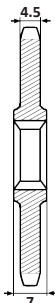

€ 4,90

HONDA
MT/MB/MTX/NSR

420
(1/2"x1/4"R.7.75)

Art. Nr.	# Tandem # Zähne	€
5967	12	€ 4,90
5917	13	€ 4,90
5918	14	€ 4,90
5919	15	€ 4,90
5920	16	€ 4,90

Reference:

HONDA CR 50, CRM 50, MB 50, MBX 50,
MT S 50, NSR 50, XL 50, DAX 70, ST 70,
HURRICANE 75, MBX 75, NSR 75, NS 1 75,
XL 75, CRM 75, CR 80, MBX 80, MT 80,
MTX 80, XL S 80, C CUB 90

€ 3,90

KAWASAKI
AR50

420
(1/2"x1/4"R.7.75)

Art. Nr.	# Tandem # Zähne	€
5927	13	€ 3,90

Reference:

KAWASAKI AR50

VOORTANDWIEL RITZEL FRONT SPROCKET

€ **8,50**

KREIDLER

415
(1/2"x3/16"R.7.75)

Art. Nr.	# Tandem # Zähne	€
5808	12	€ 8,90
5809	13	€ 8,50
5810	14	€ 8,50
5811	15	€ 8,50

Reference:

KREIDLER FLORETTE, RM, RMC, RS 3 & 4 GEAR

€ **7,90**

MINARELLI AM6
> 1999 NIEUW TYPE

415
(1/2"x3/16"R.7.75)

Art. Nr.	# Tandem # Zähne	€
1400-0111	11	€ 7,90
5987	12	€ 7,90

Reference:

*APRILIA RS 50 >05, RX 50 >05
BETA RK6 T 50 MBK X-POWER 50, X-LIMIT 50
MOTORHISPANIA FURIA 6V. 50, FURIA SUPERMOTARD 50, RACING RX 50
PEUGEOT XP6 50, XR6 50
RIEJU RS1 EVOLUTION 50, RS2 50, RS2 MATRIX 50, RS2 PRO 50, RS2 6V. 50, RR SUPERMOTARD 50, RJ SPIKE 50, NAKED 50, MRX 50, SMX 50, RRX SPIKE 50, MRT 50
YAMAHA TZR 50, TZR 50 RR, DT 50 R >97*