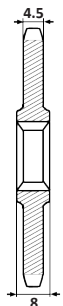

VOORTANDWIEL RITZEL FRONT SPROCKET

(Vanaf / Ab)
9,90

MINARELLI
AM345

415
(1/2"x3/16"R.7.75)

Art. Nr.	# Tandem # Zähne	€
1440-8222	12	€ 9,90
1440-8223	13	€ 9,90

Reference:

APRILIA CLASSIC 50
RIEJU RS1 5V. 50, RR 5V. 50