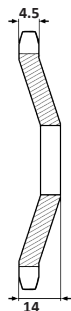

€ **10,90** (Vanaf / Ab)

ZUNDAPP
4 GEAR

415
(1/2"x3/16"R.7.75)

Art. Nr.	# Tandem # Zähne	€
89992	12	€ 11,90
89993	13	€ 11,90
5847	14	€ 11,90
5848	15	€ 10,90
5849	16	€ 11,90
5850	17	€ 12,90

Reference:

ZUNDAPP SUPPERSPORT, GTS50, GS50 4
& 5 SPEED