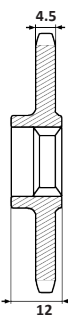

€ 4,90

HONDA
MT/MB/MTX/NSR

420
(1/2"x1/4"R.7.75)

Art. Nr.	# Tandem # Zähne	€
5967	12	€ 4,90
5917	13	€ 4,90
5918	14	€ 4,90
5919	15	€ 4,90
5920	16	€ 4,90

Reference:

HONDA CR 50, CRM 50, MB 50, MBX 50,
MT S 50, NSR 50, XL 50, DAX 70, ST 70,
HURRICANE 75, MBX 75, NSR 75, NS 1 75,
XL 75, CRM 75, CR 80, MBX 80, MT 80,
MTX 80, XL S 80, C CUB 90

420
(1/2"x1/4"R.7.75)

Art. Nr.	# Tandem # Zähne	€
1432-7740	11	€ 5,90
1432-7742	12	€ 5,90
1432-7743	13	€ 5,90

Reference:

PEUGEOT 101, 103, 104, VOGUE, SP, MLV

9,90

PEUGEOT
SPX

415
(1/2"x3/16"R.7.75)

Art. Nr.	# Tandem # Zähne	€
92662	9	€ 2,40
92664	10	€ 3,90
92665	11	€ 3,90
92666	12	€ 2,40
92667	13	€ 2,40

Art. Nr.	# Tandem # Zähne	€
5993	11	€ 8,90
5994	12	€ 8,90
5995	13	€ 8,90

Reference:

*SACHS 504, 505 ENGINE
SPARTA LUCKY
HERCULES PRIMA*

(Vanaf / Ab)
4,90

SUZUKI
TSX

420
(1/2"x1/4"R.7.75)

Art. Nr.	# Tandem # Zähne	€
7390	11	€ 5,90
8123	12	€ 4,90
8124	13	€ 4,90
8141	14	€ 5,90
8143	15	€ 5,90

Reference:

SUZUKI RMX 50, SMX 50, TSX 50, RM 80 (86-88)

(Vanaf / Ab)
9,90

SUZUKI
DR BIG

415
(1/2"x3/16"R.7.75)

Art. Nr.	# Tandem # Zähne	€
1417-3581	11	€ 9,90
1417-3582	12	€ 9,90
1417-3583	13	€ 9,90
1417-3584	14	€ 9,90