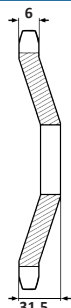

€ **10,50**

ZUNDAPP
CS25

415
(1/2"x3/16"R.7.75)

Art. Nr.	# Tandem # Zähne	€
8653	11	€ 10,50

Reference:

ZUNDAPP CS25 3 SPEED NEW

ACHTERTANDWIEL KETTENRAD REAR SPROCKET

€ **29,90**

APRILIA
NT

415
(1/2"x3/16"R.7.75)

Art. Nr.	# Tandem # Zähne	€
5991	40	€ 29,90
5992	44	€ 29,90

Reference:

APRILIA AF1, RS50, RS50 EXTREMA (-1998)

€ **29,90**

APRILIA
NT

420
(1/2"x1/4"R.7.75)