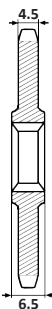

8,90

SACHS

415
(1/2"x3/16"R.7.75)

Art. Nr.	# Tandem # Zähne	€
5993	11	€ 8,90
5994	12	€ 8,90
5995	13	€ 8,90

Reference:

*SACHS 504, 505 ENGINE
SPARTA LUCKY
HERCULES PRIMA*