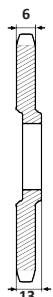

€ **19,90**

DERBI
SEDA-R

420
(1/2"x1/4"R.7.75)

Art. Nr.	# Tandem # Zähne	€
5512	52	€ 19,90
3695	53	€ 19,90

Reference:
DERBI SENDA 50, SENDA R 50 <99, FENIX 50, SENDA SM 50 <99