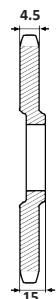

(Vanaf / Ab)
13,90

ZUNDAPP
KS/GTS50

415
(1/2"x3/16"R.7.75)

Art. Nr.	# Tanden # Zähne	€
91892	38	€ 13,90
91893	41	€ 15,90
8606	43	€ 15,90

Reference:

ZUNDAPP KS, GTS50