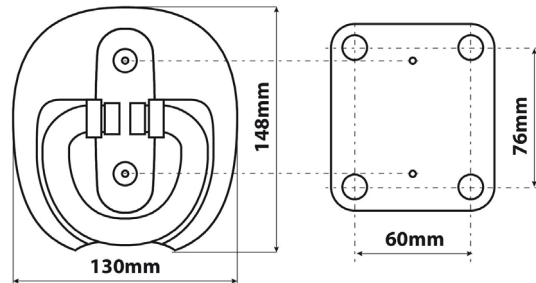

LOCKS

CABLE LOCK HELMET

KABEL SLOT HELM 3mm x150cm SPIRAAL GRIJS
KABEL SCHLOß HELME 3mm x150cm SPIRALE GRAU

19-90595

€ 12,90

KABEL SLOT HELM 4mm x150cm STAALKABEL GRIJS
KABEL SCHLOß HELME 4mm x150cm STAHLSEIL GRAU

19-90596

€ 12,90

FLOOR ANCHOR

VLOER ANKER GEHARD STAAL
BODEN ANKER GEHÄRTETER STAHL

19-90592

€ 31,90

ACCESSOIRES