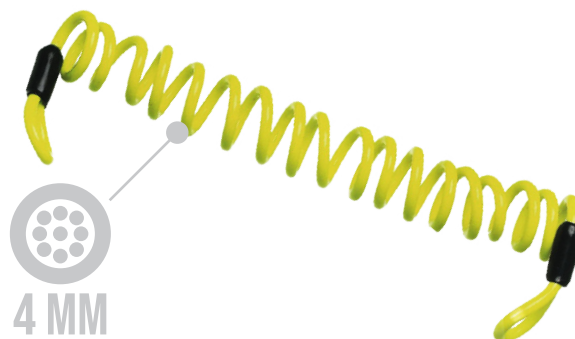

4 MM
SELF COILING
STEEL CABLE