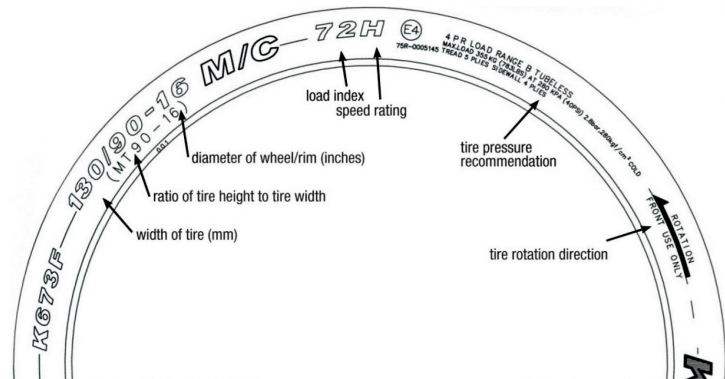

TIRE CONVERSION CHART

KENDA

STREET TIRE SIZE				OFFROAD TIRE SIZE			
Front		Rear		Front		Rear	
Metric	Inch	Metric	Inch	Metric	Inch	Metric	Inch
80 / 90	2.50 / 2.75	110 / 90	3.75 / 4.25	60 / 100	2.50 / 2.75	80 / 100	2.50 / 3.60
90 / 90	2.75 / 3.00	120 / 80	4.50 / 4.75	70 / 100	2.75 / 3.00	90 / 100	3.60 / 4.10
100 / 90	3.25 / 3.50	120 / 90	4.50 / 4.75	80 / 100	3.00 / 3.25	100 / 100	4.00 / 4.10
110 / 90	3.75 / 3.50	130 / 80	5.00 / 5.10			110 / 100	4.00 / 4.50
120 / 80	4.25 / 4.50	130 / 90	5.00 / 5.10			120 / 100	5.00 / 5.10
120 / 90	4.25 / 4.50	140 / 80	5.50 / 6.00				
130 / 90	5.00 / 5.10	140 / 90	5.50 / 6.00				
		150 / 80	6.00 / 6.25				
		150 / 90	6.00 / 6.25				

SPEED INDEX

Speed Symbol Code de vitesse Geschwindigkeits- Symbol	Speed Vitesse Geschwindigkeit (km / h)
B	50
C	60
D	65
E	70
F	80
G	90
J	100
K	110
L	120
M	130
N	140
P	150
Q	160
R	170