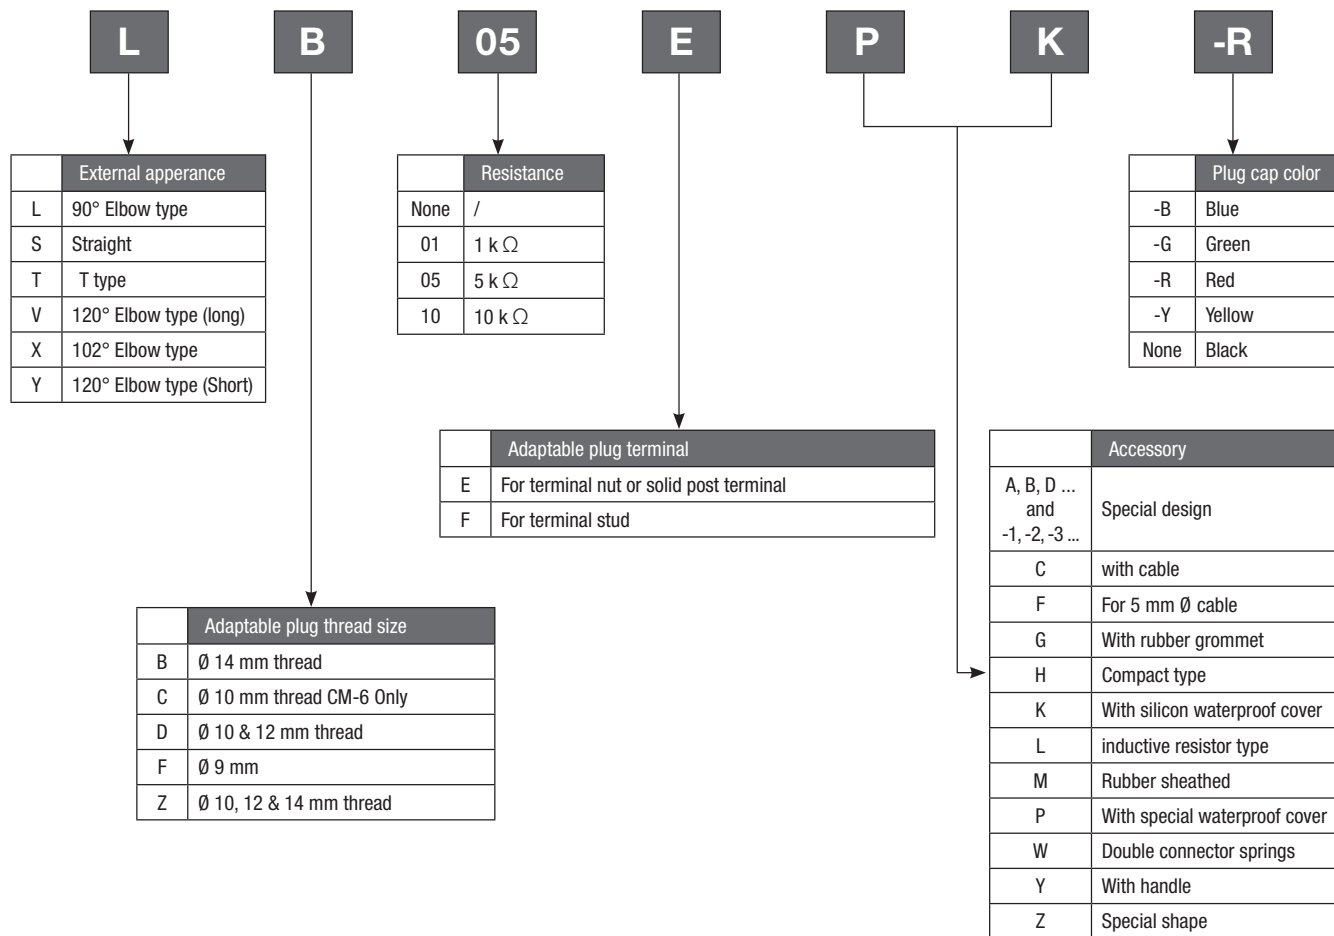

ZHEN

50	Aurora		CR7HSA	3371
	ZN 50 QT-11		CR7HSA	3371

ZÜNDAPP

50	CS 50	83--	B5HS	3321
	GTS 50	83--	B5HS	3321
	KS 50	83--	B5HS	3321
	SPRINTER		B5HS	3321

MARKERS

COVER SYMBOLS EXPLANATION CHART

BOUGIE DOPPEN

NGK
SPARK PLUGS