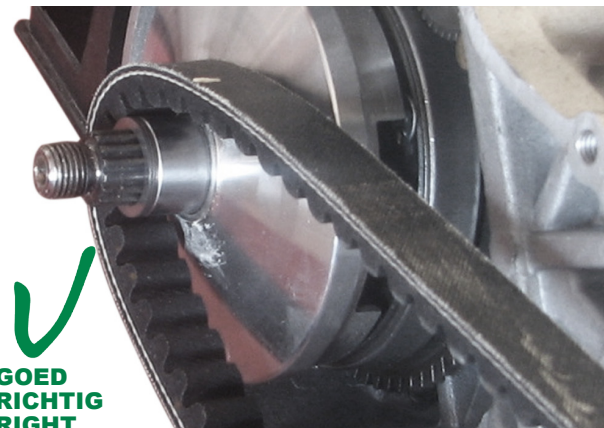

SHIMMING

90247

OPVULSCHIJF VARIATEUR 16x20 CHINA 2T (30)
VARIO DISTANZSCHEIBEN 16x20 CHINA 2T (30)

CPI-Generiek-Keeway en china scooters
2t motor E2

1

B SET
30 pcs

€ 5,90

advies verkoop prijs

V-Snaar Shimmen

Waarom shimmen?

Niet alle merken V-Snaren en variateurs hebben een gelijke maatvoering als de originele V-Snaar of variateur.

Na het vervangen van een V-Snaar of variateur is het van belang te controleren of de V-Snaar gelijk ligt met de buitenkant van de glijbus.

De eventuele ontstaande afwijking zijn te corrigeren door het plaatsen van shim's.

Een juiste afstelling voorkomt het stuk gaan van de V-Snaar of snelle slijtage.

Antriebsriemen ausdistanzieren

Warum ausdistanzieren?

Nicht alle Riemen und Variatoren haben die exakt gleiche Masshaltigkeit wie das Originalteil.

Nach dem erneuern eines Riemens oder Variators ist es deshalb wichtig zu kontrollieren, ob der Antriebsriemen buendig mit der Gleitbuchse abschliesst.

Die eventuell entstandenen Abweichungen sind mit dem Einsetzen von Distanzscheiben zu korrigieren.

Eine korrekte Einstellung verhindert schnellen Verschleiss oder sogar die Zerstörung des Riemens.

V-Belt Shimming

Why Shimming?

Not all the V-belts and variator brands do have measurements that's equal to the original V-belts or variator.

After replacing a V-belts or variator it is important to check if the V-Belt is aligned with the outside of the Variator-coil.

If there is space between the belt and coil, you can correct it by placing shims.

A correct adjustment avoids the breaking and quick wear and tear of the belt.