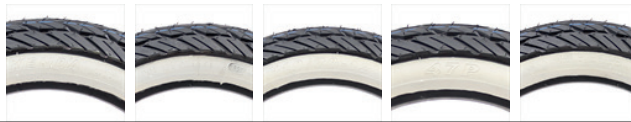

4710405486434

Houdt u er rekening mee dat Kenda Whitewall banden altijd vergelgen. Dit gebeurt door invloeden van (zon) licht UV, weersinvloeden, agressieve reinigingsmiddelen, vloeistoffen en uitlaatgassen. Dit proces treedt direct in werking nadat de gouden beschermfolie van de band verwijderd wordt. Gebruik groene zeep of Dasty om deze banden te reinigen (geen