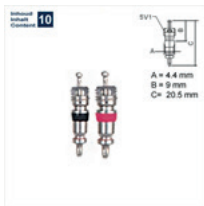

7421082152839

92550

BINNEN VENTIEL KORT 10st
VENTILEINSATZ KURZ 10st**€ 1,90**
adv / uvp € 1,90

7421083780338

4722

BINNEN VENTIEL LANG 25st
VENTILEINSATZ LANG 25st**€ 13,40**
adv / uvp € 13,40

8717289105617