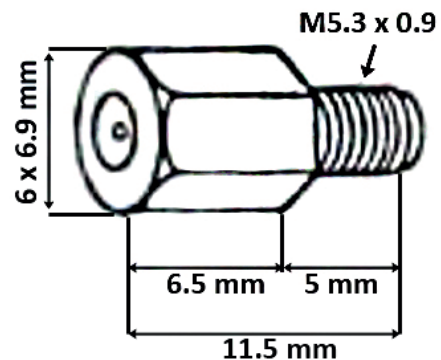

Scan de QR code om direct naar de productpagina te gaan!

Scannen Sie den QR-Code, um direkt zur Produktseite zu gelangen!

Scan the QR code to be taken directly to the product page!

9586/###

SPROEIER PEUGEOT 103 NIEUW TYPE  
DÜSE PEUGEOT 103 NEUES TYPEGeef maat op achter 9586/###  
Größe angeben hinter 9586/###  
Specify size behind 9586/###**€ 1,60**