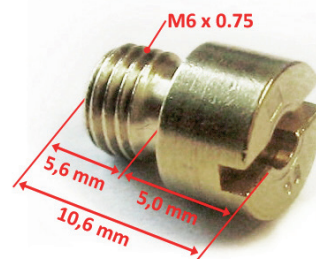

Sproeiers CPI / Keeway / Generic / China 2T

2-5-2024

Blz: 1

7027/###

SPROEIER CPI/KEEWAY/GENERIC/CHINA 2T 6mm
DÜSE CPI/KEEWAY/GENERIC/CHINA 2T 6mm

Geef maat op achter 7027/###
Größe angeben hinter 7027/###
Specify size behind 7027/###

€ 1,90
adv / uvp € 1,90

Verschillende maten
Verschiedene Größen
Different sizes

7027/46
7027/48
7027/50
7027/52
7027/54
7027/56
7027/58
7027/60

Scan de QR code om direct naar
de productpagina te gaan!

Scannen Sie den QR-Code, um
direkt zur Produktseite zu
gelangen!

Scan the QR code to be taken
directly to the product page!