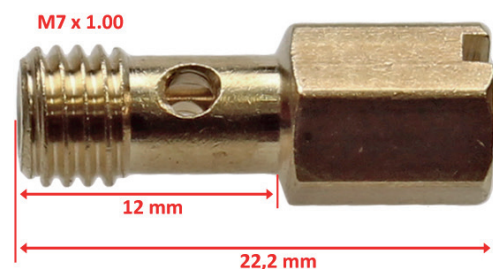

Sproeiers Peugeot OT

2-5-2024

Blz: 1

9586/62

SPROEIER PEUGEOT 103/MBK OUD TYPE
DÜSE PEUGEOT 103/MBK ALT TYPE

Geef maat op achter 9586/###
Größe angeben hinter 9586/###
Specify size behind 9586/###

€ 2,00

adv / uvp € 2,00

Verschillende maten
Verschiedene Größen
Different sizes

9586/62

9586/64

9586/66

Scan de QR code om direct naar de productpagina te gaan!

Scannen Sie den QR-Code, um direkt zur Produktseite zu gelangen!

Scan the QR code to be taken directly to the product page!