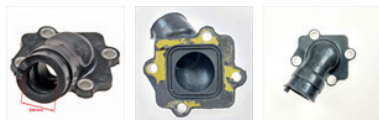

93716

SPRUITSTUK MINARELLI AM6 RACING 17.5-28mm
ANSAUGSTUTZEN MINARELLI AM6 RACING 17.5-28mm

€ 30,90

adv / uvp € 30,90

7421083692921

3904

SPRUITSTUK MINARELLI HORZ 24mm/35mm (SP)
ANSAUGSTUTZEN MINARELLI HORIZONTAL 24mm/35mm (SP)

€ 26,90

adv / uvp € 26,90

7421083607871

4512

SPRUITSTUK MINARELLI HORZ STD (SP)
ANSAUGSTUTZEN MINARELLI HORIZONTAL STD (SP)

€ 4,90

adv / uvp € 4,90

7421082213530

4513

SPRUITSTUK MINARELLI VERTICAAL STD
ANSAUGSTUTZEN MINARELLI VERTIKAAL STD

€ 5,90

adv / uvp € 5,90

7421082213424

92422

SPRUITSTUK PEUGEOT 103
ANSAUGSTUTZEN PEUGEOT 103

€ 4,90

adv / uvp € 4,90

Carburater aansluit maat is 19mm

7421082193849

86874

SPRUITSTUK PEUGEOT LUDIX JET FORCE SPEEDFIGHT 3
ANSAUGSTUTZEN PEUGEOT LUDIX JET FORCE SPEEDFIGHT 3

€ 9,90

adv / uvp € 9,90

Peugeot Ludix Blaster LC 50, Pro LC 50, Ludix Elegance AC 50, Ludix One AC 50, Ludix Snake AC 50, Ludix Trend AC 50, Jet Force LC 50, Speedfight 3 AC & LC 50, Speedfight 4 AC 50 vehicles, Streetzone AC 50, Citystar AC 50, Django AC 50, Kisbee AC 50 and Vivacity 3 AC 50.

7421083637519

93601

SPRUITSTUK PEUGEOT VERT (DELL 17.5) RUBBER 24mm
ANSAUGSTUTZEN PEUGEOT VERT (DELL 17.5) GUMMI 24mm

€ 13,90

adv / uvp € 13,90

Peugeot Buxy / TKR / Zenith / Speedfight 1 - 2

7421082179799

Het merk/model als in de productomschrijving aangegeven duidt de toepassing aan en niet per se de fabrikant.

Die in der Produktbeschreibung angegebene Marke/Modell deuten die Zuordnung an und nicht ausdrücklich den Hersteller.