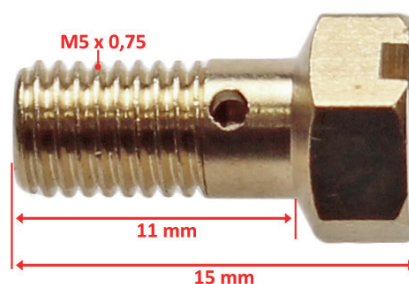

9586/###

SPROEIER PEUGEOT 103 NIEUW TYPE
DÜSE PEUGEOT 103 NEUES TYPE

Geef maat op achter 9586/###
Größe angeben hinter 9586/###
Specify size behind 9586/###

€ 1,60

adv / uvp € 1,60

Verschillende maten
Verschiedene Größen
Different sizes

9586/50
9586/52
9586/54
9586/56
9586/58
9586/60

Scan de QR code om direct naar
de productpagina te gaan!

Scannen Sie den QR-Code, um
direkt zur Produktseite zu
gelangen!

Scan the QR code to be taken
directly to the product page!