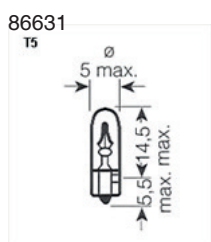

LAMP T05 12V 1.2W ROOD (1)
LAMPE T05 12V 1.2W ROT (1)

€ 0,90

adv / uvp € 0,90