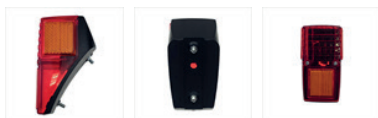

V12463

ACHTERLICHT MALAGUTI MADISON LINKS 125cc BLANK CE
RÜCKLICHT MALAGUTI MADISON LINKS 125cc KLAR CE

€ 33,90

adv / uvp € 33,90

MALAGUTI MADISON 3 125 [125]
MALAGUTI MADISON 3 125 125 2006
RIEJU CITY LINE 125 [125]
RIEJU CITY LINE 125 125 2017
RIEJU CITY LINE 125 125 2016
RIEJU CITY LINE 125 125 2015
RIEJU CITY LINE 300 [300]

V12463

V14109

ACHTERLICHT MALAGUTI MADISON LINKS 125cc ROOD CE
RÜCKLICHT MALAGUTI MADISON LINKS 125cc ROT CE

€ 39,90

adv / uvp € 39,90

BAY15D 12V 21/5W + BA15S 12V 10W

MALAGUTI MADISON 125 [125]
MALAGUTI MADISON 125 125 2001
MALAGUTI MADISON 125 125 2000
MALAGUTI MADISON 125 125 1999
MALAGUTI MADISON 400 [400]
MALAGUTI MADISON 400 400 2001
MALAGUTI MADISON 400 K [400]

V14109

V14108

ACHTERLICHT MALAGUTI MADISON RECHTS 125cc ROOD CE
RÜCKLICHT MALAGUTI MADISON RECHTS 125cc ROT CE

€ 39,90

adv / uvp € 39,90

BAY15D 12V 21/5W + BA15S 12V 10W

MALAGUTI MADISON 400 [400]
MALAGUTI MADISON 400 400 2001
MALAGUTI MADISON 400 K [400]
MALAGUTI MADISON 400 K 400 2004
MALAGUTI MADISON 400 K 400 2003
MALAGUTI MADISON 400 K 400 2002
MALAGUTI MADISON R 125 [125]

V14108

V7566

ACHTERLICHT MBK SKYLINER RECHTS 125cc CE
RÜCKLICHT MBK SKYLINER RECHTS 125cc CE

€ 27,90

adv / uvp € 27,90

BAY15D 12V 21/5W + BA15S 12V 10W

MBK SKYLINER 125 [125]
MBK SKYLINER 125 125 2002
MBK SKYLINER 125 125 2001
MBK SKYLINER 125 125 2000
MBK SKYLINER 125 125 1999
MBK SKYLINER 125 125 1998
MBK SKYLINER 150 [150]

V7566

89624

ACHTERLICHT PEUGEOT 103 ELEC
RÜCKLICHT PEUGEOT 103 ELEC

€ 7,40

adv / uvp € 7,40

1 X BA15S 1 X BA9S

PEUGEOT 103

7421083655766

95109

ACHTERLICHT PEUGEOT 103 MVL VOGUE / MBK CLUB
RÜCKLICHTPEUGEOT 103 MVL VOGUE / MBK CLUB

€ 9,90

adv / uvp € 9,90

Solex 1X BA9S + 1X BA15S

7421082052870

6116

ACHTERLICHT PEUGEOT BUXY/SPEEDAKE/ZENITH INBOUW
RÜCKLICHT PEUGEOT BUXY/SPEEDAKE/ZENITH KOMPLETT

€ 22,40