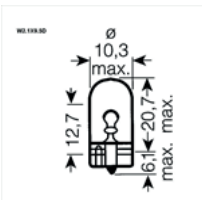

92001

LAMP T10 12V 2W WEDGE OSRAM CE (1)
LAMPE T10 12V 2W WEDGE OSRAM CE (1)

€ 1,90

adv / uvp € 1,90

92001

92344

LAMP T13 12V 10W (1)
LAMPE T13 12V 10W (1)

€ 0,90

adv / uvp € 0,90

7421083778328

92345

LAMP T13 12V 10W ORANJE (1)
LAMPE T13 12V 10W ORANGE (1)

€ 0,90

adv / uvp € 0,90

7421083778335

92042

LAMP W2.1x9.5D 12V 3W OSRAM CE keur (1)
LAMPE W2.1x9.5D 12V 3W OSRAM CE gutachten (1)

€ 1,10

adv / uvp € 1,10

7421082086608

92043

LAMP W2.1x9.5D 12V 5W OSRAM CE keur (1)
LAMPE W2.1x9.5D 12V 5W OSRAM CE gutachten (1)

€ 1,90

adv / uvp € 1,90

92043

92041

LAMP W2x4.6D 12V 1.2W OSRAM CE keur (1)
LAMPE W2x4.6D 12V 1.2W OSRAM CE gutachten (1)

€ 1,10

adv / uvp € 1,10

7421082076487

92044

LAMP W2x4.6D 12V 2.0W OSRAM CE keur (1)
LAMPE W2x4.6D 12V 2.0W OSRAM CE gutachten (1)

€ 1,50

adv / uvp € 1,50

92044