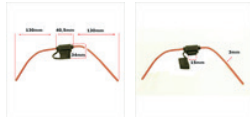

ZEKERINGHOUDER UNI STEEK ZEKERING
 SICHERUNGSHALTER UNI STECK MODEL

€ 2,40

adv / uvp € 2,40

7421083645774

8395

ZEKERINGHOUDER YAMAHA DT/RD/FS1
SICHERUNGSHALTER YAMAHA DT/RD/FS1

**1****B****€ 2,20**

adv / uvp € 2,20