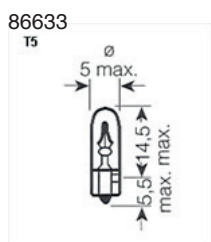

LAMP T05 12V 1.2W GROEN (1)
LAMPE T05 12V 1.2W GRÜN (1)

€ 0,60

adv / uvp € 0,60