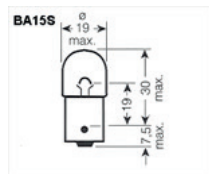

4

€ 3,95

adv / uvp € 3,95