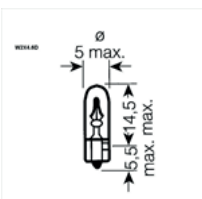

€ 1,90

adv / uvp € 1,90

92043

92041

LAMP W2x4.6D 12V 1.2W OSRAM CE keur (1)
LAMPE W2x4.6D 12V 1.2W OSRAM CE gutachten (1)