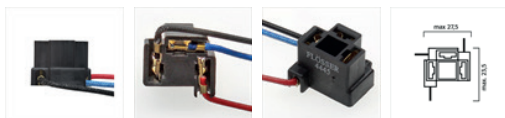

17-1445

LAMP-FITTING UNI H1 FLOSSER
LAMPE FASSUNG UNI H1 FLOSSER

€ 5,90
adv / uvp € 5,90

93562

LAMP-FITTING UNI H4 ELEC
LAMPE FASSUNG UNI H4 ELEC

€ 3,90
adv / uvp € 3,90

Het merk/model als in de productomschrijving aangegeven duidt de toepassing aan en niet per se de fabrikant.