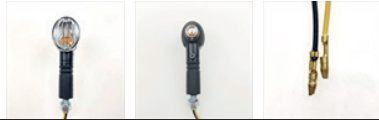

85300

RAW-BOL UNI MINI ROND ZWART SET ELEC
BLINKER UNI MINI RUND SCHWARZ SATZ ELEC

2 NON CE **B₀**

€ 15,60

adv / uvp € 15,60

7421083630299

85059

RAW-BOL UNI OPBOUW BLANK KLEIN SET ELEC
BLINKER UNI AUFBAU KLAR KLEIN SATZ ELEC

1 NON CE **B₀**

€ 13,90

adv / uvp € 13,90

7421083629521

4510

RAW-BOL UNI OPBOUW CARBON/BLANK SET ELEC
BLINKER UNI AUFBAU CARBON/KLAR SATZ ELEC

1 NON CE **B₀** **SET L+R**

€ 14,60

adv / uvp € 14,60

7421083611144

87861

RAW-BOL UNI R1 CARBON/BLANK SET ELEC
BLINKER UNI R1 CARBON/KLAR SATZ ELEC

1 NON CE **B₀** **SET L+R**

€ 16,30

adv / uvp € 16,30

7421083641042

91817

RAW-BOL VESPA PRIMAVERA BLANK LED + A.LICHT L.A.
BLINKER VESPA PRIMAVERA KLAR LED + R.LICHT L.H.

1 NON CE **B₀**

€ 24,90

adv / uvp € 24,90

7421082146050

knipperlicht met oranje led en rood led achterlicht

VESPA - Vespa Elettrica
VESPA - Vespa Primavera 125
VESPA - Vespa Primavera 150
VESPA - Vespa Primavera 50
VESPA - Vespa Sprint 125
VESPA - Vespa Sprint 150
VESPA - Vespa Sprint 50

91818

RAW-BOL VESPA PRIMAVERA BLANK LED + A.LICHT R.A.
BLINKER VESPA PRIMAVERA KLAR LED + R.LICHT R.H.

1 NON CE **B₀**

€ 24,90

adv / uvp € 24,90

7421082146036

knipperlicht met oranje led en rood led achterlicht

VESPA - Vespa Elettrica
VESPA - Vespa Primavera 125
VESPA - Vespa Primavera 150
VESPA - Vespa Primavera 50
VESPA - Vespa Sprint 125
VESPA - Vespa Sprint 150
VESPA - Vespa Sprint 50

91811

RAW-BOL VESPA PRIMAVERA BLANK LED + LED DAGR. L.V.
BLINKER VESPA PRIMAVERA KLAR LED + LED TAGF. L.V

1 NON CE **B₀**

€ 19,90

adv / uvp € 19,90

7421082146265

knipperlicht met oranje led en led dagrijverlichting

VESPA - Vespa Elettrica
VESPA - Vespa Primavera 125
VESPA - Vespa Primavera 150
VESPA - Vespa Primavera 50
VESPA - Vespa Sprint 125
VESPA - Vespa Sprint 150
VESPA - Vespa Sprint 50