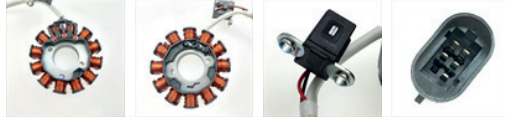

€ 143,90

adv / uvp € 143,90

P435190042

- Aprilia Atlantic - 300 cc - years: 2010 - 2012
- Piaggio Beverly RST 4T 4V ie - 125 cc - years: 2011 - 2013
- Piaggio MP3 Touring ie - 125 cc - years: 2011 - 2012
- Piaggio MP3 Yourban ERL - 125 cc - years: 2011 - 2013
- Piaggio Vespa GTS Super - 125 cc - years: 2009 - 2016
- Piaggio X10 4T 4V ie - 125 cc - years: 2012 - 2015

1D000981

ONTSTEKING PIAGGIO ZIP 2000 4T 25km e4 ORG
LICHTMACHINE PIAGGIO ZIP 2000 4T 25km e4/e5 ORG