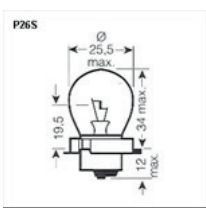

15902004162574

4954

LAMP P26S 12V 20W SUPER WHITE (blauw glas) (1)
LAMPE P26S 12V 20W SUPER WEIß (blau glass) (1)