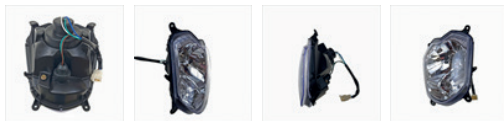

33100-APA-010

KOPLAMP SYM SYMPHONY ORG
SCHEINWERFER SYM SYMPHONY ORG

1

€ 89,80

adv / uvp € 89,80

33100-APA-010

90760

KOPLAMP UNIT SOLEX 5000
SCHEINWERFER UNIT SOLEX 5000

1

€ 59,90

adv / uvp € 59,90

Solex 5000

7421082080903

89168

KOPLAMP UNIT SYM FIDDLE II CE
SCHEINWERFER SYM FIDDLE II CE

1

€ 20,40

adv / uvp € 20,40

1 X PX43T 12V 35/35W HS1 1 X T10 12V 3W

Sym Fiddle 2 50 4S 2008-2021 / 125 2008-2014
MERK MODEL
SYM FIDDLE II 125S (AX12W1-6) (L0) (INACTIVE)
SYM FIDDLE II 125 (AW12W-6) (K7-K8)
SYM FIDDLE II 125 (AW12W-F) (K7-K8)
SYM FIDDLE II 50 (25 KM/H) (AF05W1-6) (K9-L2)
SYM FIDDLE II 50 (45 KM/H) (AF05W-6) (K9-L2)

7421082140713

95043

KOPLAMP UNIT SYM FIDDLE III CE
SCHEINWERFER SYM FIDDLE III CE

1

€ 34,90

adv / uvp € 34,90

7421082039635

21385

KOPLAMP UNIT SYM MIO ORG
SCHEINWERFER SYM MIO ORG

1

€ 170,60

adv / uvp € 170,60

1 X BA20D 12V 35/35W 1 X T10 12V 5W

SYM MIO 50cc T/M 2016
SYM MIO 100CC T/M 2016

21385

94550

KOPLAMP UNIT SYM ORBIT II/X-PRO
SCHEINWERFER SYM ORBIT II/X-PRO

1

€ 39,90

adv / uvp € 39,90

7421082018968

21425

KOPLAMP UNIT SYM ORBIT II/X-PRO ORG
SCHEINWERFER SYM ORBIT II/X-PRO ORG

1

€ 138,10

adv / uvp € 138,10

1 X PX43T 12V 35/35W HS1 1 X T10 12V 5W

ORBIT II 50
ORBIT II 125
X-PRO 50
X-PRO 125
SYMPPLY 50
SYMPPLY 50
SYMPPLY 150

21425