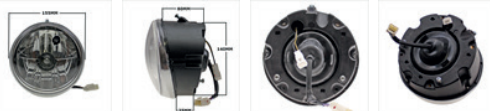

7421083779875

91557

KOPLAMP PIAGGIO VESPA LX 50/125 12v 35/35w RMS
SCHEINWERFER PIA VESPA LX 50/125cc 12v 35/35w RMS

€ 89,00
adv / uvp € 89,00

BA20D 12V 35-35W-T10 12V 5W

PIAGGIO VESPA LX 4T-4V 50 2009/2013 C38700
PIAGGIO VESPA LX 2T TOURING & 30KM 50 2010/2013 C38101
PIAGGIO VESPA LX 2T 50 2005/2013 C38101
PIAGGIO VESPA LX 4T-4V TOURING 50 2010/2013 C38700
PIAGGIO VESPA LX 4T FL 125 2009/2009 M44100