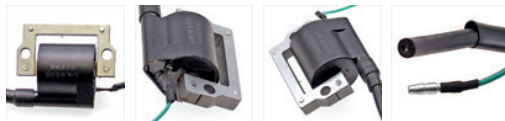

€ 13,90
adv / uvp € 13,90

88335

BOBINE UNI 12V (ELEC)
ZÜNDSPULE UNI 12V (ELEC)