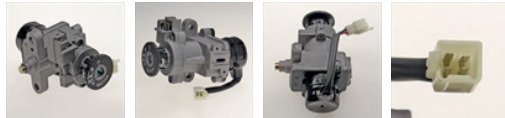

pen 26/33mm

AGM Retro
Benzhou Retro
Berini Bella Milano
BTC Grande Retro
Grande Retro
Eagle Wing Torino

7421082216203

32251

CONTACTSLOT CHINA JET TEN COMPLEET ELEC
ZÜNDSCHLOß CHINA JET TEN KOMPLETT ELEC

€ 27,40
adv / uvp € 27,40