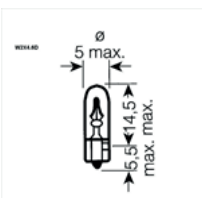

€ 1,50

adv / uvp € 1,50

92044