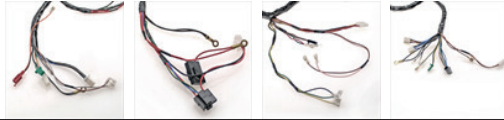

87873

KABELBOOM YAMAHA BW'S VOOR 2004 (TW) ELEC
KABELBAUM YAMAHA BW'S FUR 2004 (TW) ELEC

1

B

€ 79,90
adv / uvp € 79,90

CW50 (BWS)
BWS <2004
BWS Next Generation <2004
BWS Grand Prix <2004
ZUMA < 2004
BOOSTER <2004
BWS BUMP <2004

7421083641196

32036

MASSA KABEL ACCU UNIVERSEEL 6mm OOG 55cm
MASSE KABEL BATERIE UNIVERSAL 6mm AUGÉ 55cm

1

B

€ 4,90
adv / uvp € 4,90

China Grand Retro/Jet Ten

7421082126670

94937

MASSA KABEL UNIVERSEEL OOG 13cm
MASSE KABEL UNIVERSAL AUGÉ 13cm

1

B

€ 1,60
adv / uvp € 1,60

Puch Maxi

7421082029063

32740

PLUS KABEL ACCU UNIVERSEEL 60cm
PLUS KABEL BATERIE UNIVERSAL 60cm

1

B

€ 4,90
adv / uvp € 4,90

China Grand Retro/Jet-Ten/Filly1

7421082121040