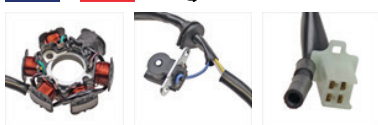

90508

ONTSTEKING SYM MIO 4T 50
LICHTMACHINE SYM MIO 4T 50