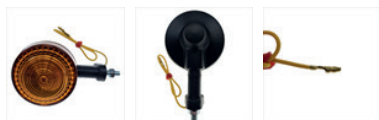

€ 7,90

adv / uvp € 7,90