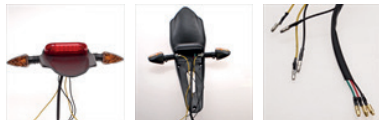

93206

ACHTERLICHT DERBI SENDA-R <99/BETA ARK LED CE ROOD
RÜCKLICHT DERBI SENDA-R <99/BETA ARK LED CE ROT

€ 19,90
adv / uvp € 19,90

Beta Ark
Yamaha Slider
MBK Stunt 50 2t
Malaguti F12
Derbi Senda
Derbi Gp1
Aprillia Rally

7421083785418

91325

ACHTERLICHT DERBI SENDA-R NM COMPLEET ROOD CE
RÜCKLICHT DERBI SENDA-R NM KOMPLETT ROT CE

€ 23,90
adv / uvp € 23,90

BAY15D 12V 21/5W

Derbi-Senda 50 R 00-03 (EBE050) VTHSDR1AB
Derbi-Senda 50 R DRD 02-03 (EBE050) VTHSDR1GB
Derbi-Senda 50 R X-Race 04 (EBE050) VTHSR1A1A
Derbi-Senda 50 R X-Race 05 (EBE050) VTHSR1A1A
Derbi-Senda 50 R X-Race 06 (D50B) VTHSR1D1A
Derbi-Senda 50 R X-Race 07-09 (D50B) VTHSR1D1A
Derbi-Senda 50 R X-Race 10 (D50B) VTHSR1D1A

7421083670417

93204

ACHTERLICHT DERBI SENDA-R ONDERBOUW + RAW ELEC
RÜCKLICHT DERBI SENDA-R UNTERBODEN + BLINKER ELEC

€ 39,90
adv / uvp € 39,90

2x BA9S 12V 5W + LED

Derbi Bultaco Astro 50 H2O 2T E1 '99-'00 (EBE050)
Derbi Bultaco Lobito 50 H2O 2T E1 '98-'00 (EBE050)
Derbi Fenix 50 AIR 2T '94-'98 (EBA050)
Derbi Senda R 125 AIR 4T E2 '04-'07 (Zongshen)
Derbi Senda R 50 H2O 2T '97-'02 (EBE050)
Derbi Senda R 50 H2O 2T E1 '00-'01 (EBE050)

7421083785326

89380

ACHTERLICHT DERBI SENDA-R/SM>00 COMPLEET CE
RÜCKLICHT DERBI SENDA-R/SM>00 KOMPLETT CE

€ 24,90
adv / uvp € 24,90

BAY15D 12V 21/5W ROOD

Derbi Senda R/SM 50 (00-01), Senda R/SM 125 (04-07), Senda SM X-Trem/Race 50 (03-), Senda R X-Trem 50 (03-), Senda R X-Race 50 (04-), Senda SM DRD 50 (02-03), Mulhacén 125 4T (07-), Gilera RCR 50 (03-07), SMT 50 (03-07).

7421083652642

89361

ACHTERLICHT HONDA BALI 50/100 COMPLEET
RÜCKLICHT HONDA BALI 50/100 KOMPLETT

€ 97,80
adv / uvp € 97,80

1 X BAY15D 12V 21/5W 2 X BA15S 12V 10W 1 X T10 12V 5W

SJ50 BALI , COMPL.+RAW BOLS

89361

V7061