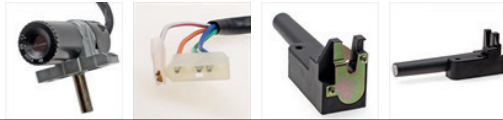

8722

CONTACTSLOT APRILIA AMICO SET ELEC
ZÜNDSCHLOß APRILIA AMICO SATZ ELEC

€ 59,90
adv / uvp € 59,90

Brand Model CC Years Frame
APRILIA AMICO 50 1994/1994 HR
APRILIA AMICO 50 1996/1998 HU010
APRILIA AMICO GL-GLE 50 1993/1995 HU
APRILIA AMICO LX- SPORT-CAT 50 1992/1993 GC

7421083638356

4863

CONTACTSLOT APRILIA AREA-51 SET ELEC
ZÜNDSCHLOß APRILIA AREA-51 SATZ ELEC

€ 31,00
adv / uvp € 31,00

APRILIA AREA 51 [50]
APRILIA AREA 51 50 2002
APRILIA AREA 51 50 2001
APRILIA AREA 51 50 2000
APRILIA AREA 51 50 1999
APRILIA AREA 51 50 1998
APRILIA AREA 51 SUPERBIKE [50]

7421082213011

V8026

CONTACTSLOT APRILIA ARRECIFE/ATLANTIC 125cc SET
ZÜNDSCHLOß APRILIA ARRECIFE/ATLANTIC 125cc SATZ

€ 79,00
adv / uvp € 79,00

Aprilia Atlantic 125 (03-11),
Atlantic 200 (03-05),
Atlantic 250 (03-07),
Atlantic 300 (10-),
Atlantic Sprint 400 (05-08),
Atlantic Sprint 500 (05-08)

8430525080263

89513

CONTACTSLOT APRILIA DI-TEC ELEC
ZÜNDSCHLOß APRILIA DI-TEC ELEC

€ 19,90
adv / uvp € 19,90

APRILIA SR 50 (LC) [50]
APRILIA SR 50 (LC) 50 2003
APRILIA SR 50 (LC) 50 2002
APRILIA SR 50 (LC) 50 2001
APRILIA SR 50 (LC) 50 2000
APRILIA SR 50 DITECH (LC) [50]
APRILIA SR 50 DITECH (LC) 50 2003

7421082202596

89510

CONTACTSLOT APRILIA GULLIVER SET
ZÜNDSCHLOß APRILIA GULLIVER SATZ

€ 63,00
adv / uvp € 63,00

APRILIA GULLIVER 50 (AIR) [50]
APRILIA GULLIVER 50 (AIR) 50 2000
APRILIA GULLIVER 50 (AIR) 50 1999
APRILIA GULLIVER 50 (AIR) 50 1998
APRILIA GULLIVER 50 (AIR) 50 1997
APRILIA GULLIVER 50 (AIR) 50 1996
APRILIA GULLIVER 50 (AIR) 50 1995

7421082132312

V8360

CONTACTSLOT APRILIA HABANA 50/125cc SET
ZÜNDSCHLOß APRILIA HABANA 50/125cc SATZ

€ 23,90
adv / uvp € 23,90