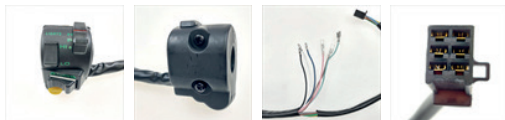

€ 26,60

adv / uvp € 26,60