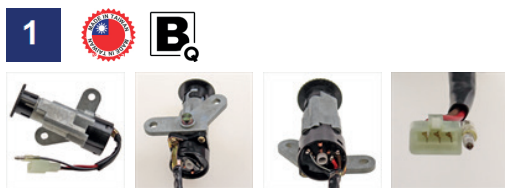

91794

CONTACTSLOT YAMAHA FS1 (ZIJKAP) ELEC
ZÜNDSCHLOß YAMAHA FS1 (SEITEN VERKLEIDUNG) ELEC

€ 17,40

adv / uvp € 17,40

YAMAHA FS1-P

7421083671971

9735

CONTACTSLOT YAMAHA FS1 3standen ZWART ELEC
ZÜNDSCHLOß YAMAHA FS1 3pos SCHWARZ ELEC

€ 18,20

adv / uvp € 18,20

YAMAHA

FS1 1J5
FS1 2FS

7421083702125

87672

CONTACTSLOT YAMAHA JOG-R/NEO'S "03
ZÜNDSCHLOß YAMAHA JOG-R/NEO'S 03

€ 33,90

adv / uvp € 33,90

Kabel is 14cm.

MBK CS MACH G EURO1 50 2002/2003 5RW
MBK CS MACH G EURO2 50 2002/2004 5RW
MBK YN R OVETTO EURO1 50 2002/2004 5RN
MBK YN R OVETTO EURO2 50 2002/2003 5RN
MBK YN OVETTO 100 2000/2002 5KK
YAMAHA CS JOG R 50 2002/2002 SA221
YAMAHA CS JOG R 50 2006/2012 SA22V
YAMAHA CS JOG R EURO2 50 2002/2005 SA224

7421082206358

V8374

CONTACTSLOT YAMAHA MAJESTY >00 SET
ZÜNDSCHLOß YAMAHA MAJESTY >00 SATZ

€ 102,60

adv / uvp € 102,60

MBK YP SKYLINER 125 (01-03), YP SKYLINER 150 (01-02), YAMAHA
YP Majesty 125 (01-09), YP Majesty 150 (01-02), YP Majesty
180 (03-06)

8430525083745

92796

CONTACTSLOT YAMAHA MAJESTY 125cc SET ELEC
ZÜNDSCHLOß YAMAHA MAJESTY 125cc SATZ ELEC

€ 29,90

adv / uvp € 29,90

Brand Model CC Years Frame
MBK YP SKYLINER 125 1998/2000 5DS
MBK YP SKYLINER 150 2000/2000 5NP2
MBK YP SKYLINER 150 2000/2000 5NP2
YAMAHA YP125 MAJESTY 125 1998/2000 SE021
YAMAHA YP125 MAJESTY 125 1998/2000 SE021
YAMAHA YP150 MAJESTY 150 2000/2000 SG051
YAMAHA YP150 MAJESTY 150 2000/2000 SG051

7421082191906

8426

CONTACTSLOT YAMAHA MINT
ZÜNDSCHLOß YAMAHA MINT

€ 30,40

adv / uvp € 30,40

Yamaha
SH50 mint 1990-1994

7421083629057

89226

CONTACTSLOT YAMAHA NEO'S nieuw model <08 ELEC
ZÜNDSCHLOß YAMAHA NEO'S nt <08 ELEC

€ 29,90

adv / uvp € 29,90

Yamaha Neo's 50 2T '08 - '16

7421082203227

Het merk/model als in de productomschrijving aangegeven duidt de toepassing aan en niet per se de fabrikant.