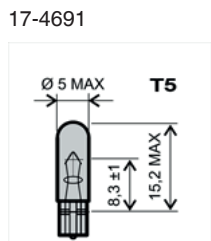

adv / uvp € 0,90

LAMP T05 12V 2.3W (1)
LAMPE T05 12V 2.3W (1)

€ 0,90

adv / uvp € 0,90

LAMP T05 12V 2.3W FLOSSER (10)
LAMPE T05 12V 2.3W FLOSSER (10)

€ 7,90

adv / uvp € 7,90

LAMP T05 12V 1.2W BLAUW (1)
LAMPE T05 12V 1.2W BLAU (1)