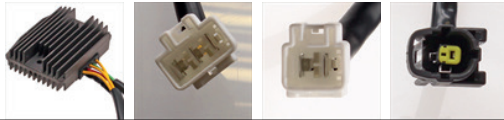

€ 49,90
adv / uvp € 49,90

Piaggio X10 4T 4V ie - 125 cc - years: 2012 - 2015

Piaggio X7 Evo ie - 300 cc - years: 2009 - 2010

Piaggio Beverly 4T - 350 cc - years: 2016 - 2018