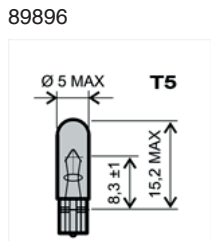

LAMP T05 12V 2.3W (1)
LAMPE T05 12V 2.3W (1)

€ 0,90

adv / uvp € 0,90