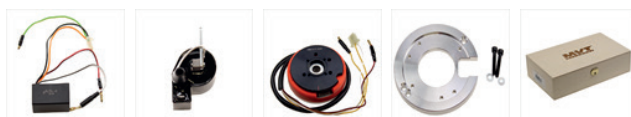

€ 370,90

adv / uvp € 370,90

Met lichtspool BOOSTER 2002

De MVT Digital Direct ontsteking is een digitale binnenrotor ontsteking met lichtspool en een variabel ontstekingsstijdstip