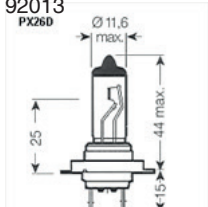

7421082067928

17-2070

LAMP PX26D H7 12V 55W FLOSSER CE keur (1)
LAMPE PX26D H7 12V 55W FLOSSER CE gutachten (1)

€ 5,90

adv / uvp € 5,90

4018354002966

92013

LAMP PX26D H7 12V 55W OSRAM CE keur (1)
LAMPE PX26D H7 12V 55W OSRAM CE gutachten (1)