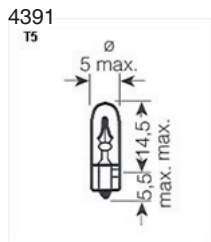

adv / uvp € 4,70

15904353021038

6938

LAMP T05 12V 1.2W (1)
LAMPE T05 12V 1.2W (1)**€ 0,90**

adv / uvp € 0,90

7421083740608

LAMP T05 12V 2 W (1)
LAMPE T05 12V 2.0W (1)

€ 0,90