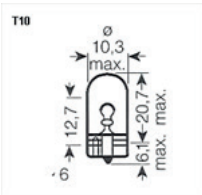

adv / uvp € 0,90

7421083778366

92001

LAMP T10 12V 2W WEDGE OSRAM CE (1)
LAMPE T10 12V 2W WEDGE OSRAM CE (1)

€ 1,90

adv / uvp € 1,90

92001

92344