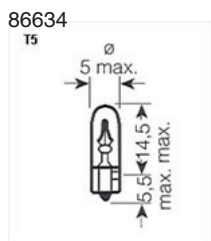

adv / uvp € 0,90

LAMP T05 12V 2.3W (1)
LAMPE T05 12V 2.3W (1)

€ 0,90

adv / uvp € 0,90

LAMP T05 12V 2.3W FLOSSER (10)
LAMPE T05 12V 2.3W FLOSSER (10)

€ 7,90

adv / uvp € 7,90

LAMP T05 12V 1.2W BLAUW (1)
LAMPE T05 12V 1.2W BLAU (1)