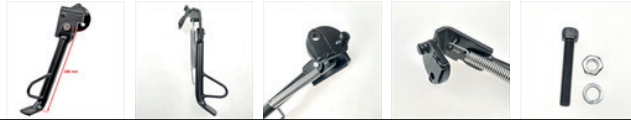

€ 24,90

adv / uvp € 24,90