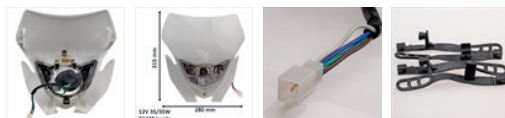

€ 20,60

adv / uvp € 20,60

7421082040358

93211

KOPLAMPSPOILER UNI ENDURO COMPL (NON CE) WIT  
SCHEINWERFERVERKLEIDUNG UNI ENDURO (NO CE) WEISS

€ 39,90

adv / uvp € 39,90

GEEN CE