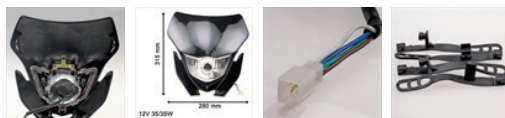

7421083785432

93315

KOPLAMPSPOILER UNI ENDURO COMPL (NON CE) ZWART  
SCHEINWERFERVERKLEIDUNG UNI ENDURO (NO CE) SCHWARZ

€ 39,90

adv / uvp € 39,90

7421083786385

Het merk/model als in de productomschrijving aangegeven duidt de toepassing aan en niet per se de fabrikant.