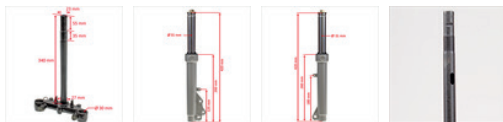

33184

VOORVORK CHINA FILLY1 10" SUPERTEC
GABEL CHINA FILLY1 10" SUPERTEC

€ 134,90

adv / uvp € 134,90

7421082120494

32017

VOORVORK CHINA GRAND RETRO
GABEL CHINA GRAND RETRO

€ 49,90

adv / uvp € 49,90

7421082126915

88676

VOORVORK CPI/GENERIC/KEEWAY SUPERTEC
GABEL CPI/GENERIC/KEEWAY SUPERTEC

€ 179,90

adv / uvp € 179,90

7421083756692

95236

VOORVORK DERBI SENDA DRD UPSIDE-DOWN COMPLEET
GABEL DERBI SENDA DRD UPSIDE-DOWN KOMPLETT

€ 509,10

adv / uvp € 509,10

7421082051156

Aprilia Derbi Gilera 2018-2021

Aprilia SX and RX,

Gilera RCR and SMT,

Derbi Senda DRD 50cc 2018-2021.

89165

VOORVORK KYMCO AGILITY 12" ORG
GABEL KYMCO AGILITY 12" ORG

€ 266,90

adv / uvp € 266,90

89165

155758

VOORVORK KYMCO HEROISM ORG
GABEL KYMCO HEROISM ORG

€ 99,90

adv / uvp € 99,90

155758

92557

VOORVORK MALAGUTI F12 R PAIOLI
GABEL MALAGUTI F12 R PAIOLI

€ 219,90

adv / uvp € 219,90

92557

Voor modellen met 200 mm remschijf