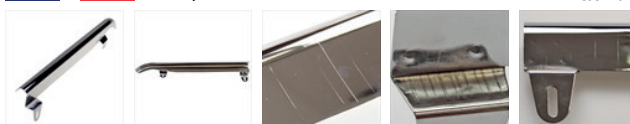

**€ 12,40**

adv / uvp € 12,40

7421082231275

94028

KETTINGSCHERM KREIDLER CHROOM  
KETTENSCHUTZ KREIDLER CHROM

**€ 19,90**

adv / uvp € 19,90

7421083793123