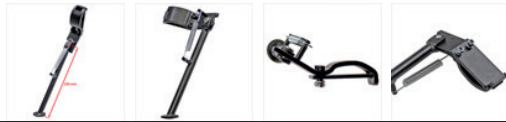

6760

ZIJSTANDAARD PUCH MAXI STD 220mm ZWART IGM
SEITENSTÄNDER PUCH MAXI STD 220mm SCHWARZ IGM