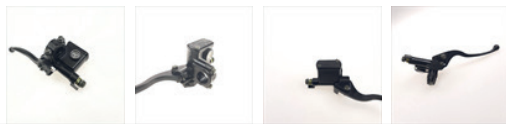

€ 19,90

adv / uvp € 19,90