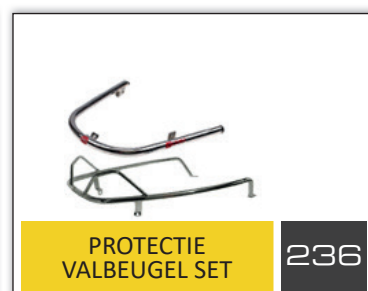

INDEX

FRAMEDELEN 4

VERKLEIDUNGS
TEILE 4