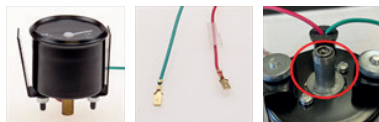

€ 29,90

adv / uvp € 29,90

Improved quality - Zonder lampje (BA7S 6V 1.2W - Nmr. 8567)

7421082063241

93404

KM TELLER-KLOK UNI ROND 60mm 80kmh (VDO) ZWART
TACHO UNI RUND 60mm 80kmh (VDO) SCHWARZ