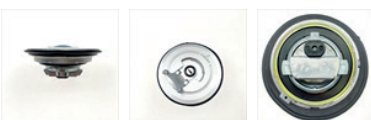

7421083814385

6542

TANKDOP + SLOT HONDA NSR SUPERTEC
TANKDECKEL+SCHLOß HONDA NSR SUPERTEC