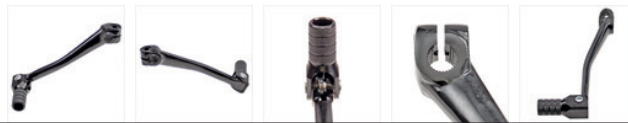

1

€ 19,90

adv / uvp € 19,90