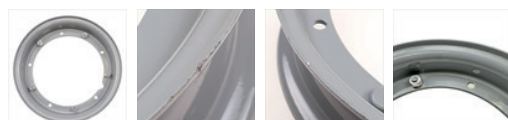

92688

3.50 10Inch

PIAGGIO VINTAGE VESPA 50 AUTOMATICA 50 1990/1990 V5P2T
PIAGGIO VINTAGE VESPA 50 FL 50 1990/1990 V5N1
PIAGGIO VINTAGE VESPA 50 SPECIAL 50 1970/1972 V5A2T
PIAGGIO VINTAGE VESPA 50 SPECIAL 50 1972/1975 V5B1T
PIAGGIO VINTAGE VESPA 50 SPECIAL 50 1975/1983 V5B3T
PIAGGIO VINTAGE VESPA 50 SPECIAL
ELESTART 50 1970/1972 V5A3T
PIAGGIO VINTAGE VESPA 50 SPECIAL