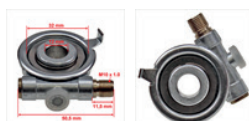

€ 9,90

adv / uvp € 9,90