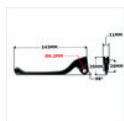

€ 10,90
adv / uvp € 10,90

CPI CROSS 50 [50]
CPI CROSS 50 50 2006-2012
CPI SUPERCROSS 50 [50]
CPI SUPERCROSS 50 50 2003-2005

CPI SUPERMOTARD [50]
 8430525106482

74202

HEVEL LINKS CPI OLIVER ZWART
HEBEL LINKS CPI OLIVER SCHWARZ