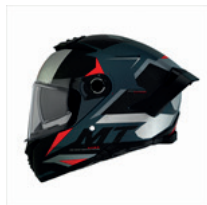

Braker / Thunder 4

27-6-2024

Blz: 4

130887411534

HELM THUNDER 4 SV ERGO ZWART/MAT ROOD S
HELM THUNDER 4 SV ERGO SCHWARZ/MATT ROT S

22.06 Zwart / mat rood

€ 154,90

adv / uvp € 154,90

2 maten schaal: X-M/L-XXL
ECE 22.06
DOT
Met racing spoiler (graphics only) en geïntegreerd zonnevizier
Micrometrische snel sluiting.
HIRP shell

8434639135819

130887411535

HELM THUNDER 4 SV ERGO ZWART/MAT ROOD M
HELM THUNDER 4 SV ERGO SCHWARZ/MATT ROT M

22.06 Zwart / mat rood

€ 154,90

adv / uvp € 154,90

2 maten schaal: X-M/L-XXL
ECE 22.06
DOT
Met racing spoiler (graphics only) en geïntegreerd zonnevizier
Micrometrische snel sluiting.
HIRP shell

8434639135826

130887411537

HELM THUNDER 4 SV ERGO ZWART/MAT ROOD XL
HELM THUNDER 4 SV ERGO SCHWARZ/MATT ROT XL

22.06 Zwart / mat rood

€ 154,90

adv / uvp € 154,90

2 maten schaal: X-M/L-XXL
ECE 22.06
DOT
Met racing spoiler (graphics only) en geïntegreerd zonnevizier
Micrometrische snel sluiting.
HIRP shell

8434639135840

130887411538

HELM THUNDER 4 SV ERGO ZWART/MAT ROOD XXL
HELM THUNDER 4 SV ERGO SCHWARZ/MATT ROT XXL

22.06 Zwart / mat rood

€ 154,90

adv / uvp € 154,90

2 maten schaal: X-M/L-XXL
ECE 22.06
DOT
Met racing spoiler (graphics only) en geïntegreerd zonnevizier
Micrometrische snel sluiting.
HIRP shell

8434639135857

13089851514

HELM THUNDER 4 SV EXEO MAT ZWART/ROOD S
HELM THUNDER 4 SV EXEO MATT SCHWARZ/ROT S

22.06

€ 154,90

adv / uvp € 154,90

2 maten schaal: XS-M/L-XXL
ECE 22.06
DOT
Met racing spoiler (graphics only) en geïntegreerd zonnevizier
Micrometrische snel sluiting.
HIRP shell

8434639173132

13089851515

HELM THUNDER 4 SV EXEO MAT ZWART/ROOD M
HELM THUNDER 4 SV EXEO MATT SCHWARZ/ROT M

22.06

€ 154,90

adv / uvp € 154,90