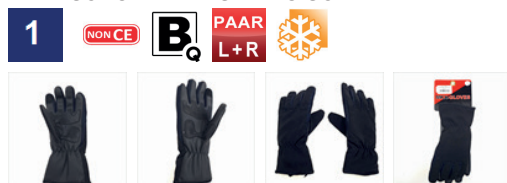

Met langere mouw

€ 27,40
adv / uvp € 27,40

Rug van hand: 50% Polyester, 20% Nylon, 30% Spandex
Palm: 80% Polyamide
Vulling: 100% Polyamide + Hipora
NON-CE

Deze prachtige SERINO handschoenen uit de MKX lijn zijn gemaakt

7421082099950

94448

HANDSCHOENEN MKX SERINO ZWART XXL
HANDSCHUHE MKX SERINO SCHWARZ XXL