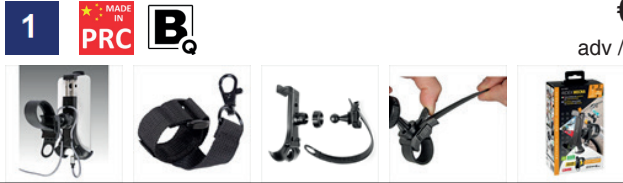

SMARTPHONE HOUDER SCOOTER/MOTOR KLEM LAMPA  
SMARTPHONE HALTER SCOOTER/MOTOR SCHELLE LAMPA

Toestel 130mm-190mm. Diameter stuur 15-40mm.  
Met veiligheidskoord

**€ 22,00**  
adv / uvp € 22,00

8000692725375