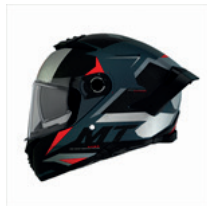

Braker / Thunder 4

27-6-2024

Blz: 4

130887411534

HELM THUNDER 4 SV ERGO ZWART/MAT ROOD S
HELM THUNDER 4 SV ERGO SCHWARZ/MATT ROT S

22.06 Zwart / mat rood

€ 154,90

adv / uvp € 154,90

2 maten schaal: X-M/L-XXL
ECE 22.06
DOT
Met racing spoiler (graphics only) en geïntegreerd zonnevizier
Micrometrische snel sluiting.
HIRP shell

8434639135819

130887411535

HELM THUNDER 4 SV ERGO ZWART/MAT ROOD M
HELM THUNDER 4 SV ERGO SCHWARZ/MATT ROT M

22.06 Zwart / mat rood

€ 154,90

adv / uvp € 154,90

2 maten schaal: X-M/L-XXL
ECE 22.06
DOT
Met racing spoiler (graphics only) en geïntegreerd zonnevizier
Micrometrische snel sluiting.
HIRP shell

8434639135826

130887411537

HELM THUNDER 4 SV ERGO ZWART/MAT ROOD XL
HELM THUNDER 4 SV ERGO SCHWARZ/MATT ROT XL

22.06 Zwart / mat rood

€ 154,90

adv / uvp € 154,90

2 maten schaal: X-M/L-XXL
ECE 22.06
DOT
Met racing spoiler (graphics only) en geïntegreerd zonnevizier
Micrometrische snel sluiting.
HIRP shell

8434639135840

130887411538

HELM THUNDER 4 SV ERGO ZWART/MAT ROOD XXL
HELM THUNDER 4 SV ERGO SCHWARZ/MATT ROT XXL

22.06 Zwart / mat rood

€ 154,90

adv / uvp € 154,90

2 maten schaal: X-M/L-XXL
ECE 22.06
DOT
Met racing spoiler (graphics only) en geïntegreerd zonnevizier
Micrometrische snel sluiting.
HIRP shell

8434639135857

13089851514

HELM THUNDER 4 SV EXEO MAT ZWART/ROOD S
HELM THUNDER 4 SV EXEO MATT SCHWARZ/ROT S

22.06

€ 154,90

adv / uvp € 154,90

2 maten schaal: XS-M/L-XXL
ECE 22.06
DOT
Met racing spoiler (graphics only) en geïntegreerd zonnevizier
Micrometrische snel sluiting.
HIRP shell

8434639173132

13089851515

HELM THUNDER 4 SV EXEO MAT ZWART/ROOD M
HELM THUNDER 4 SV EXEO MATT SCHWARZ/ROT M

22.06

€ 154,90

adv / uvp € 154,90