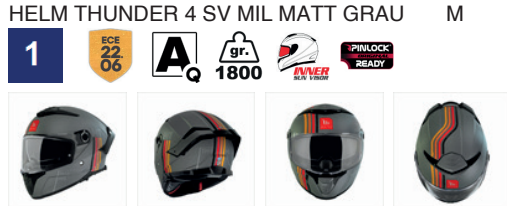

€ 154,90
adv / uvp € 154,90

2 maten schaal: XS-M/L-XXL
ECE 22.06
DOT
Met racing spoiler (graphics only) en geïntegreerd zonnevizier
Micrometrische snel sluiting.
HIRP shell

8434639165458

13089862236

HELM THUNDER 4 SV MIL MAT GRIJS L
HELM THUNDER 4 SV MIL MATT GRAU L

22.06