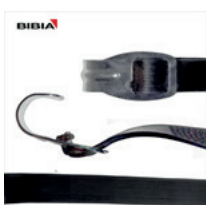

8000692906033

103501

CAMPING BINDER 75cm HAAK/HAAK ZWART BIBIA  
CAMPING BINDER 75cm HAKEN/HAKEN SCHWARZ BIBIA

**€ 5,90**  
adv / uvp € 5,90

8712864335014

103502

CAMPING BINDER 75cm HAAK/OOG ZWART BIBIA  
CAMPING BINDER 75cm HAKEN/AUGE SCHWARZ BIBIA