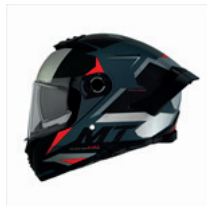

# Braker / Thunder 4

27-6-2024

Blz: 5

13089851517

HELM THUNDER 4 SV EXEO MAT ZWART/ROOD XL  
HELM THUNDER 4 SV EXEO MATT SCHWARZ/ROT XL

22.06

**€ 154,90**  
adv / uvp € 154,90

2 maten schaal: XS-M/L-XXL  
ECE 22.06  
DOT  
Met racing spoiler (graphics only) en geïntegreerd zonnevizier  
Micrometrische snel sluiting.  
HIRP shell