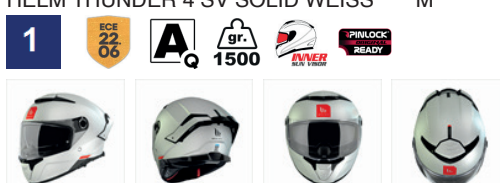

€ 139,90

adv / uvp € 139,90

2 maten schaal: X-M/L-XXL
ECE 22.06
DOT
Met racing spoiler (graphics only) en geïntegreerd zonnevizier
Micrometrische snel sluiting.
HIRP shell

8434639134638

13080000006

HELM THUNDER 4 SV SOLID WIT L
HELM THUNDER 4 SV SOLID WEISS L

Parelmoer glans wit