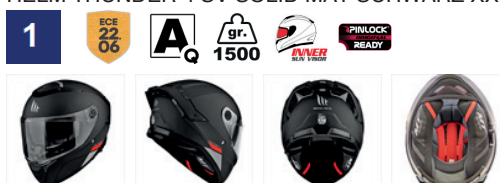

€ 139,90

adv / uvp € 139,90

2 maten schaal: X-M/L-XXL
ECE 22.06
DOT
Met racing spoiler (graphics only) en geïntegreerd zonnevizier
Micrometrische snel sluiting.
HIRP shell

8434639134713

13080000004

HELM THUNDER 4 SV SOLID WIT S
HELM THUNDER 4 SV SOLID WEISS S

Parelmoer glans wit