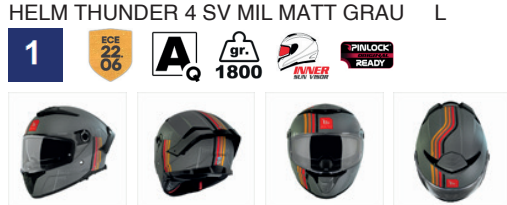

€ 154,90
adv / uvp € 154,90

2 maten schaal: XS-M/L-XXL
ECE 22.06
DOT
Met racing spoiler (graphics only) en geïntegreerd zonnevizier
Micrometrische snel sluiting.
HIRP shell

8434639165465

13089862237

HELM THUNDER 4 SV MIL MAT GRIJS XL
HELM THUNDER 4 SV MIL MATT GRAU XL

22.06