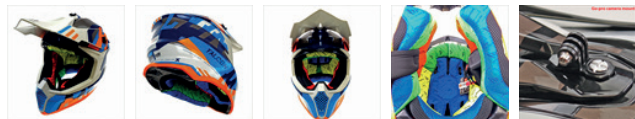

€ 89,90
adv / uvp € 89,90

Glans blauw/oranje/grijs

2 maten schaal: S-M/L-XL
Uitneembare en wasbare binnenvoering.
Antiallergische stoffen voering.
Dubbel "D" ring sluiting.
Verstelbare/afneembare klep.
Gekleurde binnenvoering.

8434639156791

11199410717

HELM FALCON ARYA BLAUW XL
HELM FALCON ARYA BLAU XL