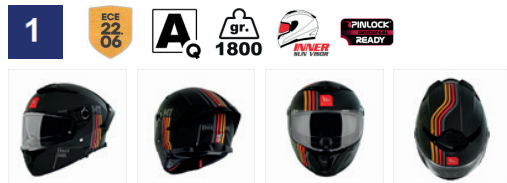

€ 154,90
adv / uvp € 154,90

2 maten schaal: XS-M/L-XXL
ECE 22.06
DOT
Met racing spoiler (graphics only) en geïntegreerd zonnevizier
Micrometrische snel sluiting.
HIRP shell

8434639165380

130898601135

HELM THUNDER 4 SV MIL MAT ZWART M
HELM THUNDER 4 SV MIL MATT SCHWARZ M

22.06