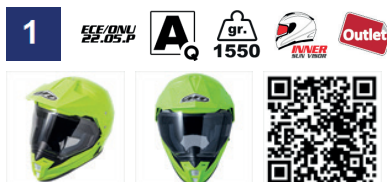

8434639055858

101515244

HELM SYNCHRONY DUO SPORT FLUOR GEEL S  
HELM SYNCHRONY DUO SPORT FLUOR GELB S

€ 112,40

adv / uvp € 112,40

1 maat schaal: S-XXL  
Met vizier en geïntegreerd zonnevizier (geen pinlock voorbereiding!)  
Uitneembare en wasbare binnenvoering.  
Anti allergische stoffen voering.  
Binnen ventilatie.  
Micrometrische snel sluiting.