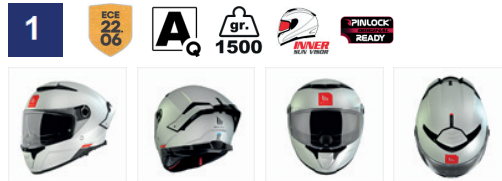

€ 139,90

adv / uvp € 139,90

Parelmoer glans wit

2 maten schaal: X-M/L-XXL
ECE 22.06
DOT
Met racing spoiler (graphics only) en geïntegreerd zonnevizier
Micrometrische snel sluiting.
HIRP shell

8434639134652

1308000008

HELM THUNDER 4 SV SOLID WIT XXL
HELM THUNDER 4 SV SOLID WEISS XXL