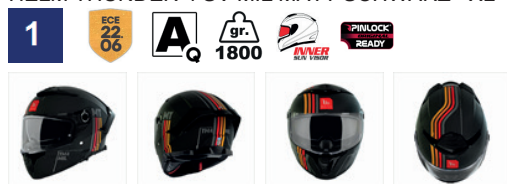

€ 154,90
adv / uvp € 154,90

2 maten schaal: XS-M/L-XXL
ECE 22.06
DOT
Met racing spoiler (graphics only) en geïntegreerd zonnevizier
Micrometrische snel sluiting.
HIRP shell

8434639165410

130898601138

HELM THUNDER 4 SV MIL MAT ZWART XXL
HELM THUNDER 4 SV MIL MATT SCHWARZ XXL

22.06