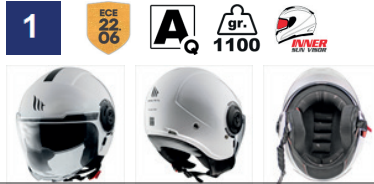

€ 79,90
adv / uvp € 79,90

2 schalen: S-M & L-XL
22.06
Uitneembare en wasbare binnenvoering.
Anitallergische stoffen voering.
Micrometrische snel sluiting.
Vizier MT-V-26

8434639172364

13250000015

HELM JET VIALE S SV WIT M
HELM JET VIALE S SV WEISS M

22.06