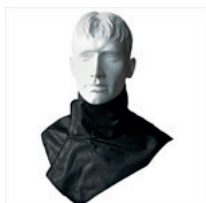

8000692913093

Het merk/model als in de productomschrijving aangegeven duidt de toepassing aan en niet per se de fabrikant.

Die in der Produktbeschreibung angegebene Marke/Modell deuten die Zuordnung an und nicht ausdrücklich den Hersteller.