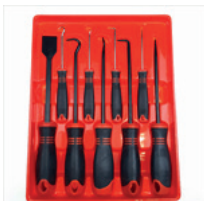

adv / uvp € 4,60

8001066091454

90497

PAKING SCHRAPER MESJES (12x)  
DICHTUNGS ENTFERNER KLINGE (12x)**€ 8,60**

adv / uvp € 8,60

8001066491513

94581

PAKING/KEERRING SCHRAPER/HAAKSET 9 delig  
DICHTUNGS/WELLENDICHTRING ENTFERNER SATZ 9 teilig**€ 19,90**