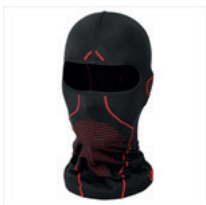

HELMMUTS THERMO LAMPA 55-58 M/L ZWART
STURMHAUBE THERMO LAMPA 55-58 M/L SCHWARZ

€ 16,60

adv / uvp € 16,60