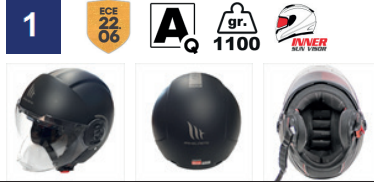

# Cosmo / Thunder 3 Jet / Viale S

27-6-2024

Blz: 4

13250000137

HELM JET VIALE S SV MAT ZWART XL  
HELM JET VIALE S SV MATT SCHWARZ XL

22.06

**€ 79,90**  
adv / uvp € 79,90

2 schalen: S-M & L-XL  
22.06  
Uitneembare en wasbare binnenvoering.  
Anitallergische stoffen voering.  
Micrometrische snel sluiting.  
Vizier MT-V-26