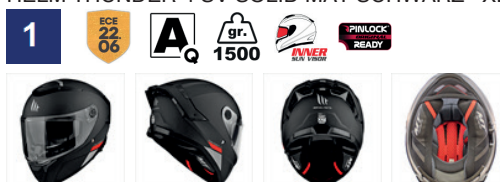

€ 139,90

adv / uvp € 139,90

2 maten schaal: X-M/L-XXL
ECE 22.06
DOT
Met racing spoiler (graphics only) en geïntegreerd zonnevizier
Micrometrische snel sluiting.
HIRP shell

8434639134706

13080000138

HELM THUNDER 4 SV SOLID MAT ZWART XXL
HELM THUNDER 4 SV SOLID MAT SCHWARZ XXL

22.06