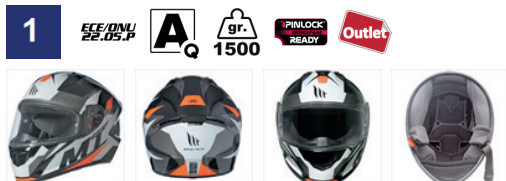

€ 65,90
adv / uvp € 65,90

Bij vervanging van vizier (V-12) ook montage set vervangen (V-12). V-12 vizier past niet op

1 maat schaal : S-XL
Uitneembare en wasbare binnenvoering.
Binnerventilatie.
Micrometrische snel sluiting.

Deze Stinger heeft een Max Vision Pinlock voorbereiding en is rondom

8434639126930

11155264216

HELM STINGER BRAVE FLUOR ORANJE L
HELM STINGER BRAVE FLUOR ORANGE L