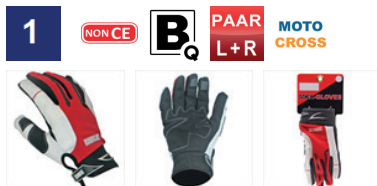

€ 20,00
adv / uvp € 20,00

Rug van hand: 40% Fourway, 40% Nylon, 10% Spandex, 10% Neopreen
Palm: 90% Amara, 10% Neopreen
NON-CE

Deze MKX cross handschoenen zijn gemaakt van hoogwaardige

7421083803679

91980

HANDSCHOENEN CROSS MKX 10 L ROOD
HANDSCHUHE CROSS MKX 10 ROT L