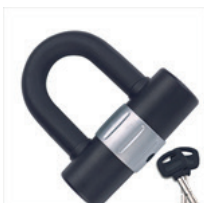

1 **NON PROOF** **B_Q**

€ 11,90
adv / uvp € 11,90