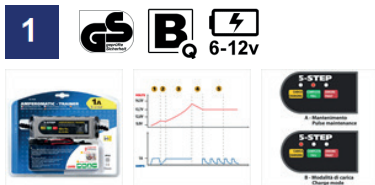

€ 42,60
adv / uvp € 42,60

88476

ACCU LADER 12V 1.5 AMP
BATTERIE LADEGERÄT 12V 1.5 AMP

Lader & onderhoud voor GEL-AGM/LEAD-ACID