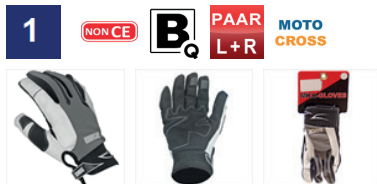

€ 20,00
adv / uvp € 20,00

Rug van hand: 40% Fourway, 40% Nylon, 10% Spandex, 10% Neopreen
Palm: 90% Amara, 10% Neopreen
NON-CE

Deze MKX cross handschoenen zijn gemaakt van hoogwaardige

7421083803501

91972

HANDSCHOENEN CROSS MKX 10 L GRIJS
HANDSCHUHE CROSS MKX 10 GRAU L