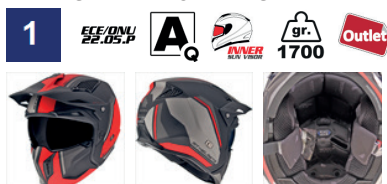

De stoere STREETFIGHTER convertible heeft een uitneembare en uitwasbare binnenvoering. Deze helm heeft een eenvoudig te verwijderen zonnevizier (vizier V-16) en kent twee schalen: S en M-XL met extra go-pro camera bevestiging. Ook wordt deze helm geleverd met 2 extra klepjes om de bovenste ventilatie delen af te kunnen sluiten.

8434639055841

12726132535

HELM STREETFIGHTER SV TWIN MAT ROOD M
HELM STREETFIGHTER SV TWIN MATT ROT M

€ 112,40

adv / uvp € 112,40