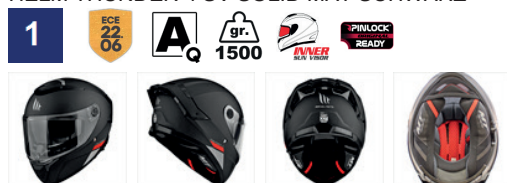

€ 139,90
adv / uvp € 139,90

2 maten schaal: X-M/L-XXL
ECE 22.06
DOT
Met racing spoiler (graphics only) en geïntegreerd zonnevizier
Micrometrische snel sluiting.
HIRP shell

8434639134676

Het merk/model als in de productomschrijving aangegeven duidt de toepassing aan en niet per se de fabrikant.

Die in der Produktbeschreibung angegebene Marke/Modell deuten die Zuordnung an und nicht ausdrücklich den Hersteller.