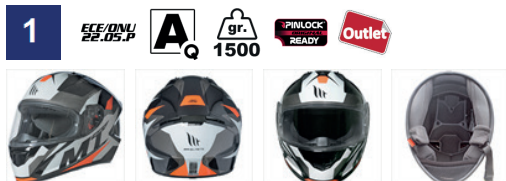

# MT Super Opruiming

4-7-2024

Blz: 2

11155264215

HELM STINGER BRAVE FLUOR ORANJE M  
HELM STINGER BRAVE FLUOR ORANGE M

**€ 65,90**  
adv / uvp € 65,90

**Bij vervanging van vizier (V-12) ook montage set vervangen (V-12). V-12 vizier past niet op**