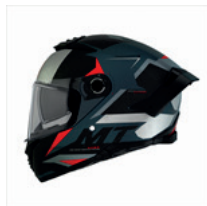

Braker / Thunder 4

27-6-2024

Blz: 4

130887411534

HELM THUNDER 4 SV ERGO ZWART/MAT ROOD S
HELM THUNDER 4 SV ERGO SCHWARZ/MATT ROT S

22.06 Zwart / mat rood

€ 154,90

adv / uvp € 154,90

2 maten schaal: X-M/L-XXL
ECE 22.06
DOT
Met racing spoiler (graphics only) en geïntegreerd zonnevizier
Micrometrische snel sluiting.
HIRP shell

8434639135819

130887411535

HELM THUNDER 4 SV ERGO ZWART/MAT ROOD M
HELM THUNDER 4 SV ERGO SCHWARZ/MATT ROT M

22.06 Zwart / mat rood

€ 154,90

adv / uvp € 154,90

2 maten schaal: X-M/L-XXL
ECE 22.06
DOT
Met racing spoiler (graphics only) en geïntegreerd zonnevizier
Micrometrische snel sluiting.
HIRP shell

8434639135826

130887411537

HELM THUNDER 4 SV ERGO ZWART/MAT ROOD XL
HELM THUNDER 4 SV ERGO SCHWARZ/MATT ROT XL

22.06 Zwart / mat rood

€ 154,90

adv / uvp € 154,90

2 maten schaal: X-M/L-XXL
ECE 22.06
DOT
Met racing spoiler (graphics only) en geïntegreerd zonnevizier
Micrometrische snel sluiting.
HIRP shell

8434639135840

130887411538

HELM THUNDER 4 SV ERGO ZWART/MAT ROOD XXL
HELM THUNDER 4 SV ERGO SCHWARZ/MATT ROT XXL

22.06 Zwart / mat rood

€ 154,90

adv / uvp € 154,90

2 maten schaal: X-M/L-XXL
ECE 22.06
DOT
Met racing spoiler (graphics only) en geïntegreerd zonnevizier
Micrometrische snel sluiting.
HIRP shell

8434639135857

13089851514

HELM THUNDER 4 SV EXEO MAT ZWART/ROOD S
HELM THUNDER 4 SV EXEO MATT SCHWARZ/ROT S

22.06

€ 154,90

adv / uvp € 154,90

2 maten schaal: XS-M/L-XXL
ECE 22.06
DOT
Met racing spoiler (graphics only) en geïntegreerd zonnevizier
Micrometrische snel sluiting.
HIRP shell

8434639173132

13089851515

HELM THUNDER 4 SV EXEO MAT ZWART/ROOD M
HELM THUNDER 4 SV EXEO MATT SCHWARZ/ROT M

22.06

€ 154,90

adv / uvp € 154,90