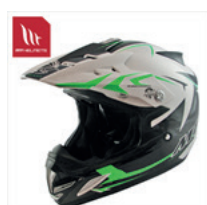

€ 59,90
adv / uvp € 59,90

Leverbaar kids S t/m L
Kids S = 49-50
Kids M = 51-52
Kids L = 53-54
Met verstelbare helmklep
Leverbaar in diverse kleurencombinaties

103004300

054-320

HELM KIDS STEEL ZWART/ROOD (XXXS) S
HELM KIDS STEEL SCHWARZ/ROT (XXXS) S