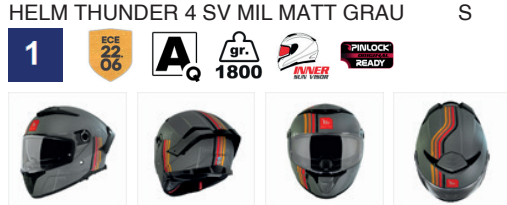

€ 154,90
adv / uvp € 154,90

2 maten schaal: XS-M/L-XXL
ECE 22.06
DOT
Met racing spoiler (graphics only) en geïntegreerd zonnevizier
Micrometrische snel sluiting.
HIRP shell

8434639165441

13089862235

HELM THUNDER 4 SV MIL MAT GRIJS M
HELM THUNDER 4 SV MIL MATT GRAU M

22.06