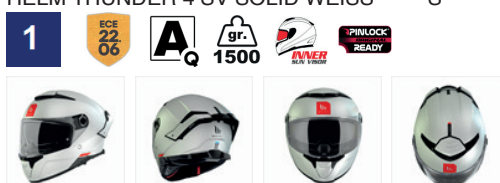

€ 139,90

adv / uvp € 139,90

2 maten schaal: X-M/L-XXL
ECE 22.06
DOT
Met racing spoiler (graphics only) en geïntegreerd zonnevizier
Micrometrische snel sluiting.
HIRP shell

8434639134621

13080000005

HELM THUNDER 4 SV SOLID WIT M
HELM THUNDER 4 SV SOLID WEISS M

Parelmoer glans wit