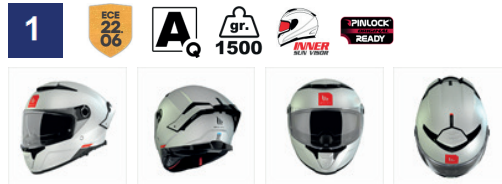

# Braker / Thunder 4

27-6-2024

Blz: 8

1308000007

HELM THUNDER 4 SV SOLID WIT XL  
HELM THUNDER 4 SV SOLID WEISS XL

€ 139,90

adv / uvp € 139,90

Parelmoer glans wit