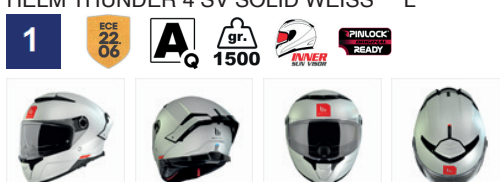

€ 139,90

adv / uvp € 139,90

2 maten schaal: X-M/L-XXL
ECE 22.06
DOT
Met racing spoiler (graphics only) en geïntegreerd zonnevizier
Micrometrische snel sluiting.
HIRP shell

8434639134645

Het merk/model als in de productomschrijving aangegeven duidt de toepassing aan en niet per se de fabrikant.

Die in der Produktbeschreibung angegebene Marke/Modell deuten die Zuordnung an und nicht ausdrücklich den Hersteller.