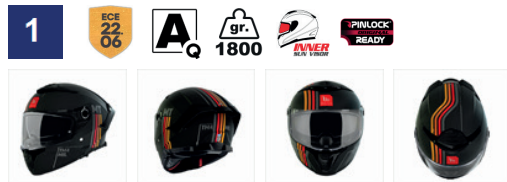

€ 154,90
adv / uvp € 154,90

2 maten schaal: XS-M/L-XXL
ECE 22.06
DOT
Met racing spoiler (graphics only) en geïntegreerd zonnevizier
Micrometrische snel sluiting.
HIRP shell

8434639165403

130898601137

HELM THUNDER 4 SV MIL MAT ZWART XL
HELM THUNDER 4 SV MIL MATT SCHWARZ XL

22.06