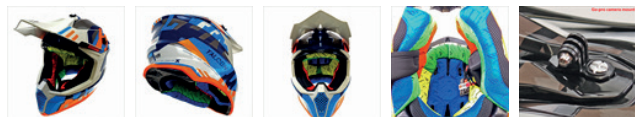

€ 89,90
adv / uvp € 89,90

Glans blauw/oranje/grijs

2 maten schaal: S-M/L-XL
Uitneembare en wasbare binnenvoering.
Antiallergische stoffen voering.
Dubbel "D" ring sluiting.
Verstelbare/afneembare klep.
Gekleurde binnenvoering.

8434639156807

054-340

HELM KIDS STEEL ZWART/BLAUW (XXXS) S
HELM KIDS STEEL SCHWARZ/BLAU (XXXS) S