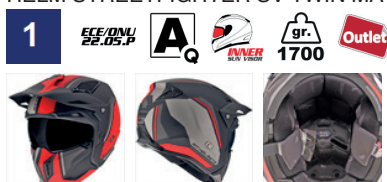

De stoere STREETFIGHTER convertible heeft een uitneembare en uitwasbare binnenvoering. Deze helm heeft een eenvoudig te verwijderen zonnevizier (vizier V-16) en kent twee schalen: S en M-XL met extra go-pro camera bevestiging. Ook wordt deze helm geleverd met 2 extra klepjes om de bovenste ventilatie delen af te kunnen sluiten.

8434639055858

101515244

HELM SYNCHRONY DUO SPORT FLUOR GEEL S
HELM SYNCHRONY DUO SPORT FLUOR GELB S

€ 112,40

adv / uvp € 112,40