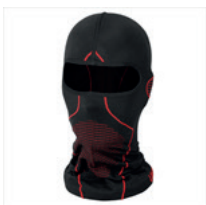

HELMMUTS THERMO LAMPA 57-60 XL/XXL ZWART
STURMHAUBE THERMO LAMPA 57-60 XL/XXL SCHWARZ

€ 16,60

adv / uvp € 16,60