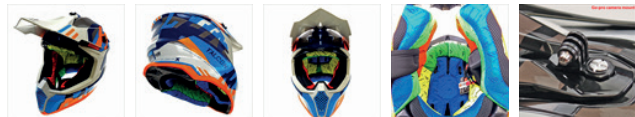

11199410715

HELM FALCON ARYA BLAUW M
HELM FALCON ARYA BLAU M

€ 89,90
adv / uvp € 89,90

Glans blauw/oranje/grijs

2 maten schaal: S-M/L-XL
Uitneembare en wasbare binnenvoering.
Antiallergische stoffen voering.
Dubbel "D" ring sluiting.
Verstelbare/afneembare klep.
Gekleurde binnenvoering.

8434639156784

11199410716

HELM FALCON ARYA BLAUW L
HELM FALCON ARYA BLAU L