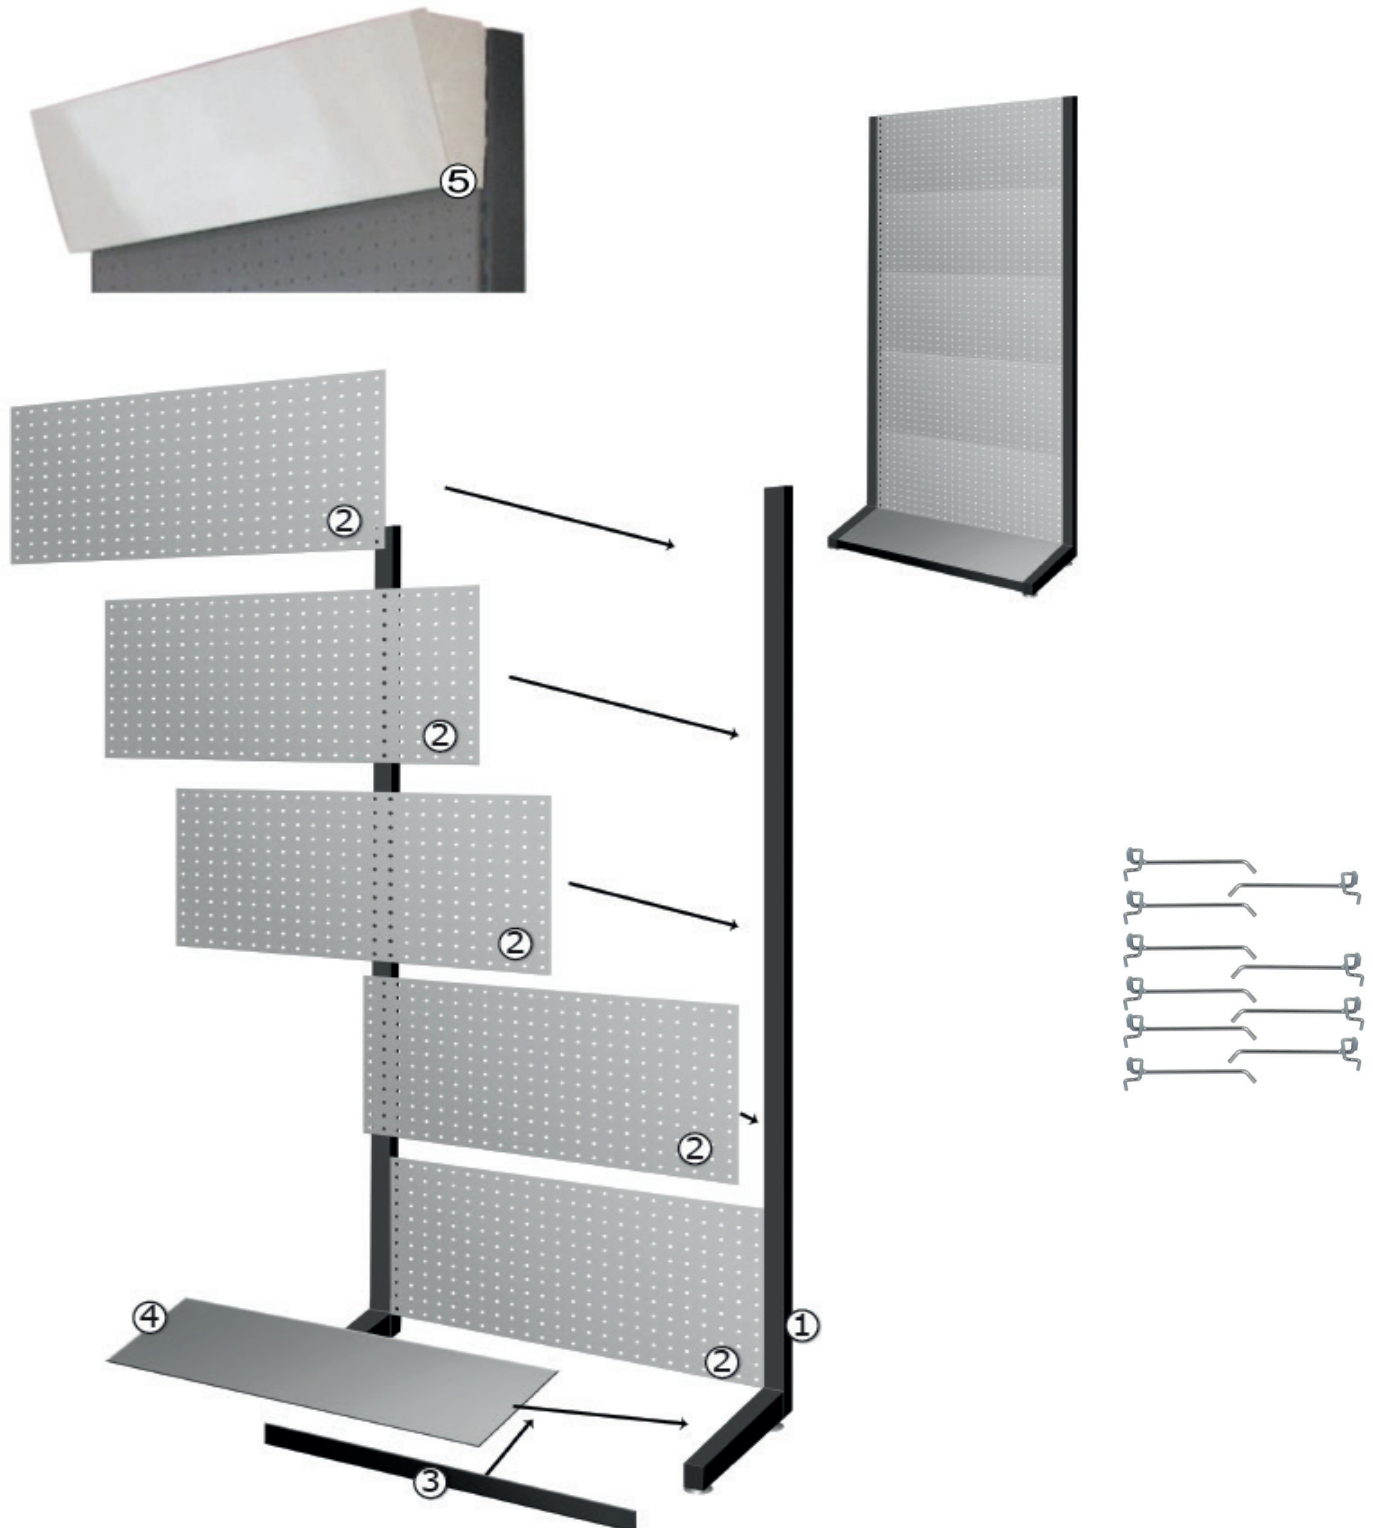

MOKIX Shopconcept Haak

Voor deze shopconcepten gelden speciale condities.
Vraag ons naar de mogelijkheden via service@bouwman-import.nl

Für diese Shop-Konzepte gelten besondere Konditionen.
Fragen Sie uns nach den Möglichkeiten unter service@bouwman-import.nl