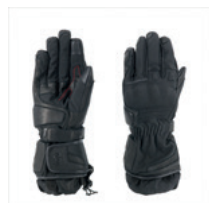

€ 99,90
adv / uvp € 99,90

EN 13594:2015 Level 1 KP

Certificering: EN 13594: 2015 niveau 1 KP
Seizoen: Herfst / Winter
Samenstelling: stretchstof en synthetisch suède
70 % polyester
30 % leer
Padding + lining 100 % polyester

8052461597270

G222-XXL

HANDSCHOENEN G222 ZWART 12 XXL CE OJ
HANDSCHUHE G222 SCHWARZ 12 XXL CE OJ