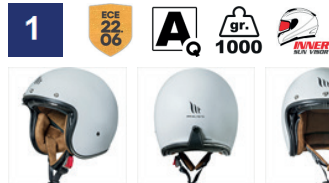

2 maten schaal: XS-M/L-XXL  
Uitneembare en wasbare binnenvoering.  
Antiallergische stoffen voering.  
Stalen micrometrische sluiting.  
22.06

8434639180444

1339000008

HELM LE MANS II SV S WIT XXL  
HELM LE MANS II SV S WEISS XXL