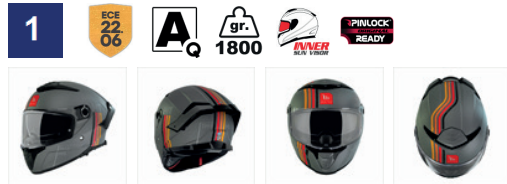

# Braker / Thunder 4

27-6-2024

Blz: 6

13089862238

HELM THUNDER 4 SV MIL MAT GRIJS XXL  
HELM THUNDER 4 SV MIL MATT GRAU XXL

22.06

**€ 154,90**  
adv / uvp € 154,90

2 maten schaal: XS-M/L-XXL  
ECE 22.06  
DOT  
Met racing spoiler (graphics only) en geïntegreerd zonnevizier  
Micrometrische snel sluiting.  
HIRP shell