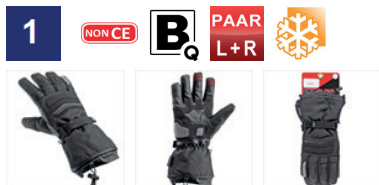

€ 44,20
adv / uvp € 44,20

Back of Hand / Rug van Hand
85% Cordura textile / 85% Cordura textiel
10% Polyurethane / 10% Polyurethaan
5% Cowhide leather / 5% Rundleer
Palm / Palm
75% Cowhide leather / 75% Rundleer

7421083805536

93821

HANDSCHOENEN MKX XTR WINTER ZWART 10 L
HANDSCHUHE MKX XTR WINTER SCHWARZ 10 L