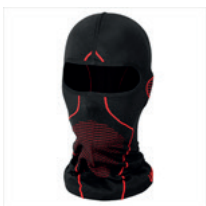

HELMMUTS THERMO LAMPA 53-56 XS/S ZWART
STURMHAUBE THERMO LAMPA 53-56 XS/S SCHWARZ

€ 16,60

adv / uvp € 16,60