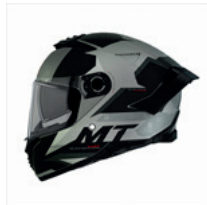

# Braker / Thunder 4

27-6-2024

Blz: 5

13089851517

HELM THUNDER 4 SV EXEO MAT ZWART/ROOD XL  
HELM THUNDER 4 SV EXEO MATT SCHWARZ/ROT XL

22.06

**€ 154,90**  
adv / uvp € 154,90

2 maten schaal: XS-M/L-XXL  
ECE 22.06  
DOT  
Met racing spoiler (graphics only) en geïntegreerd zonnevizier  
Micrometrische snel sluiting.  
HIRP shell

8434639173163

13089852205

HELM THUNDER 4 SV EXEO ZWART/TITANIUM M  
HELM THUNDER 4 SV EXEO SCHWARZ/TITANIUM M

22.06

**€ 154,90**  
adv / uvp € 154,90

2 maten schaal: XS-M/L-XXL  
ECE 22.06  
DOT  
Met racing spoiler (graphics only) en geïntegreerd zonnevizier  
Micrometrische snel sluiting.  
HIRP shell