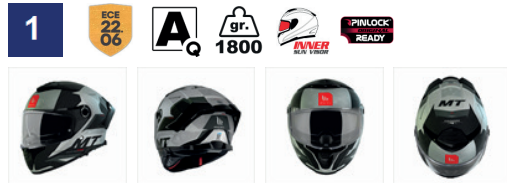

€ 154,90
adv / uvp € 154,90

2 maten schaal: XS-M/L-XXL
ECE 22.06
DOT
Met racing spoiler (graphics only) en geïntegreerd zonnevizier
Micrometrische snel sluiting.
HIRP shell

8434639165335

13089852206

HELM THUNDER 4 SV EXEO ZWART/TITANIUM L
HELM THUNDER 4 SV EXEO SCHWARZ/TITANIUM L

22.06