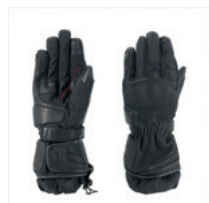

€ 99,90
adv / uvp € 99,90

EN 13594:2015 Level 1 KP

Certificering: EN 13594: 2015 niveau 1 KP
Seizoen: Herfst / Winter
Samenstelling: stretchstof en synthetisch suède
70 % polyester
30 % leer
Padding + lining 100 % polyester

8052461597249

G222-M

HANDSCHOENEN G222 ZWART 9 M CE OJ
HANDSCHUHE G222 SCHWARZ 9 M CE OJ