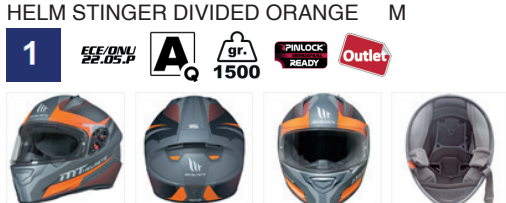

€ 65,90
adv / uvp € 65,90

Bij vervanging van vizier (V-12) ook montage set vervangen (V-12). V-12 vizier past niet op

1 maat schaal : S-XL
Uitneembare en wasbare binnenvoering.
Binnerventilatie.
Micrometrische snel sluiting.

Deze Stinger heeft een Max Vision Pinlock voorbereiding en is rondom

8434639126954

111541355

HELM STINGER DIVIDED ORANJE M
HELM STINGER DIVIDED ORANGE M