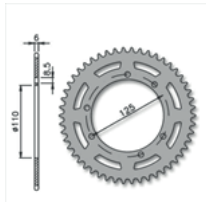

Achtertandwiel

30-7-2024

Blz: 19

6796

ACHTERTANDWIEL SUZ TSX/KAWAS AR50(420)52mm 8g 51t
KETTENRAD SUZUKI TSX/KAWASAKI AR50(420)52mm 8l 51z

€ 26,60

SUZUKI

adv / uvp € 26,60

7421083622225

50-1309-54

ACHTERTANDWIEL SUZ TSX/KAWAS AR50(420)52mm 8g 54t
KETTENRAD SUZUKI TSX/KAWASAKI AR50(420)52mm 8l 54z

€ 24,20

adv / uvp € 24,20

Kawasaki 100 MAX Greece 1970 1990 100
Kawasaki 110 KLX (L)
CAF, CBF, CCF, CDF, CEF, CFF, CGF, CHF, CJF, CKF 2010 2019 110
Kawasaki 110 KLX A2-A4, A6F-A9F 2003 2011 110
Kawasaki 110 KLX A2-A3 USA 2003 2004 110
Kawasaki 110 KLX A4, A6F-A9F USA 2005 2011 110

4251516503059

1384-8738

ACHTERTANDWIEL SUZUKI RMX50/SMX50 110mm 6g 38t IGM
KETTENRAD SUZUKI RMX50/SMX50 110mm 6loch 38z IGM

€ 19,90

SUZUKI RMX 50, SMX 50

adv / uvp € 19,90

1384-8738

1384-8740

ACHTERTANDWIEL SUZUKI RMX50/SMX50 110mm 6g 40t IGM
KETTENRAD SUZUKI RMX50/SMX50 110mm 6loch 40z IGM

€ 19,90

SUZUKI RMX 50, SMX 50

adv / uvp € 19,90

1384-8740

9739

ACHTERTANDWIEL TOMOS A35/A3 UNI 42.5mm 8 gats 22t
KETTENRAD TOMOS A35/A3 UNI 42.5mm 8 loch 22 zähne

€ 5,90

TOMOS A35, A3

adv / uvp € 5,90

7421083797480

7122

ACHTERTANDWIEL TOMOS A35/A3 UNI 42.5mm 8 gats 24t
KETTENRAD TOMOS A35/A3 UNI 42.5mm 8 loch 24 zähne

€ 6,20

TOMOS A35, A3

adv / uvp € 6,20

7421083741001

91084

ACHTERTANDWIEL TOMOS A35/A3 UNI 42.5mm 8 gats 26t
KETTENRAD TOMOS A35/A3 UNI 42.5mm 8 loch 26 zähne

€ 7,40

TOMOS A35, A3

adv / uvp € 7,40

7421083771473

Het merk/model als in de productomschrijving aangegeven duidt de toepassing aan en niet per se de fabrikant.

Die in der Produktbeschreibung angegebene Marke/Modell deuten die Zuordnung an und nicht ausdrücklich den Hersteller.