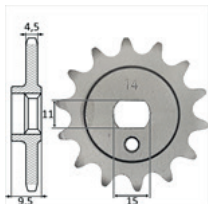

11 x 15

**€ 10,60**

adv / uvp € 10,60

7421083615531

5810

VOORTANDWIEL KREIDLER 5V (415) 14tands IGM  
RITZEL KREIDLER 5V (415) 14 zähne IGM

11 x 15

**€ 10,60**