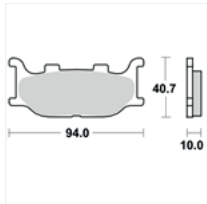

Remblok Lucas

30-7-2024

Blz: 1

MCB693 REMBLOK LUCAS STD APRILIA/KTM/HONDA KBA Aprilia,KTM,Honda,Malaguti,MBK,P
BREMSBELÄGE LUCAS STD APRILIA/KTM/HONDA KBA

€ 39,90
adv / uvp € 39,90

332293722872

MCB578 REMBLOK LUCAS STD BETA/MALAGUTI KBA
BREMSBELÄGE LUCAS STD BETA/MALAGUTI KBA

€ 15,90
adv / uvp € 15,90

3322937090983

MCB688 REMBLOK LUCAS STD GILERA/PIAGGIO KBA
BREMSBELÄGE LUCAS STD GILERA/PIAGGIO KBA

€ 16,30
adv / uvp € 16,30

50 Tyfoon 96- voorkant
125 Tyfoon 96- voorkant
50 Loper C14 96 voorkant
50 TPH - Typhoon TEC 96-00 voorkant
50 TPH - Typhoon TPH 01- voorkant
80 Loper 96 voorkant
80 TPH - Typhoon 96- voorkant

3322937202683

MCB544 REMBLOK LUCAS STD HONDA CBX 125/CN HELIX 250 KBA
BREMSBELÄGE LUCAS HONDA CBX 125/CN HELIX 250 KBA

€ 27,90
adv / uvp € 27,90

3322937090143

MCB666 REMBLOK LUCAS STD ITALJET/YAMAHA KBA
BREMSBELÄGE LUCAS STD ITALJET/YAMAHA KBA

€ 25,90
adv / uvp € 25,90

3322937092406

MCB650 REMBLOK LUCAS STD PEUGEOT KBA
BREMSBELÄGE LUCAS STD PEUGEOT KBA

€ 15,90
adv / uvp € 15,90

3322937092192

MCB629 REMBLOK LUCAS STD PIAGGIO RUNNER 125/180cc KBA
BREMSBELÄGE LUCAS STD PIAGGIO RUNNER 125/180cc KBA

€ 21,90
adv / uvp € 21,90

3322937091942

Het merk/model als in de productomschrijving aangegeven duidt de toepassing aan en niet per se de fabrikant.

Die in der Produktbeschreibung angegebene Marke/Modell deuten die Zuordnung an und nicht ausdrücklich den Hersteller.