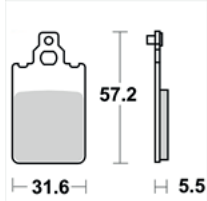

Remblok Lucas

30-7-2024

Blz: 1

MCB693 REMBLOK LUCAS STD APRILIA/KTM/HONDA KBA Aprilia,KTM,Honda,Malaguti,MBK,P
BREMSBELÄGE LUCAS STD APRILIA/KTM/HONDA KBA

€ 39,90
adv / uvp € 39,90

332293722872

MCB578 REMBLOK LUCAS STD BETA/MALAGUTI KBA
BREMSBELÄGE LUCAS STD BETA/MALAGUTI KBA

€ 15,90
adv / uvp € 15,90

3322937090983

MCB688 REMBLOK LUCAS STD GILERA/PIAGGIO KBA
BREMSBELÄGE LUCAS STD GILERA/PIAGGIO KBA

€ 16,30
adv / uvp € 16,30

50 Tyfoon 96- voorkant
125 Tyfoon 96- voorkant
50 Loper C14 96 voorkant
50 TPH - Typhoon TEC 96-00 voorkant
50 TPH - Typhoon TPH 01- voorkant
80 Loper 96 voorkant
80 TPH - Typhoon 96- voorkant

3322937202683

MCB544 REMBLOK LUCAS STD HONDA CBX 125/CN HELIX 250 KBA
BREMSBELÄGE LUCAS HONDA CBX 125/CN HELIX 250 KBA

€ 27,90
adv / uvp € 27,90

3322937090143

MCB666 REMBLOK LUCAS STD ITALJET/YAMAHA KBA
BREMSBELÄGE LUCAS STD ITALJET/YAMAHA KBA

€ 25,90
adv / uvp € 25,90

3322937092406

MCB650 REMBLOK LUCAS STD PEUGEOT KBA
BREMSBELÄGE LUCAS STD PEUGEOT KBA

€ 15,90
adv / uvp € 15,90

3322937092192

MCB629 REMBLOK LUCAS STD PIAGGIO RUNNER 125/180cc KBA
BREMSBELÄGE LUCAS STD PIAGGIO RUNNER 125/180cc KBA

€ 21,90
adv / uvp € 21,90

3322937091942

Het merk/model als in de productomschrijving aangegeven duidt de toepassing aan en niet per se de fabrikant.

Die in der Produktbeschreibung angegebene Marke/Modell deuten die Zuordnung an und nicht ausdrücklich den Hersteller.