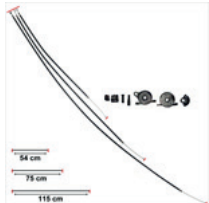

85435

KABEL GAS PIAGGIO RUNNER/ZIP/NRG 2T COMPLEET ST

Piaggio NRG/Runner/Zip 2000 2T (950mm)

GASZUG PIAGGIO RUNNER/ZIP/NRG 2T KOMPLETT SUPERTEC

€ 7,90

adv / uvp € 7,90

7421083747454

86097

KABEL GAS PIAGGIO SFERA COMPLEET

GASZUG PIAGGIO SFERA KOMPLETT

€ 9,90

adv / uvp € 9,90

7421083749922

7594

KABEL GAS PIAGGIO TYPHOON/NTT/NRG SUPERTEC

GASZUG PIAGGIO TYPHOON/NTT/NRG SUPERTEC

€ 9,90

adv / uvp € 9,90

7421083742046

94426

KABEL GAS PIAGGIO VESPA FLY50 2T COMPLEET ST

Piaggio Vespa Fly50 2T (1050mm)

GASZUG PIAGGIO VESPA FLY50 2T KOMPLETT ST

€ 7,90

adv / uvp € 7,90

7421082017343

94425

KABEL GAS PIAGGIO VESPA LX/SPRINT 2T COMPLEET ST

Piaggio Vespa LX/Sprint 50 2T (780mm)

GASZUG PIAGGIO VESPA LX/SPRINT 2T KOMPLETT ST

€ 7,90

adv / uvp € 7,90

7421082017367

92848

KABEL GAS PIAGGIO ZIP 50 4T >2006 SUPERTEC

SCOOTERS PRODUCTIE CHINA

GASZUG PIAGGIO ZIP 50 4T >2006 SUPERTEC

€ 6,00

adv / uvp € 6,00

7421083781700

163592490

KABEL GAS PIAGGIO ZIP 50/125 4T <2006 RMS

SCOOTERS PRODUCTIE EUROPA

GASZUG PIAGGIO ZIP 50/125 4T <2006 RMS

€ 6,80

adv / uvp € 6,80

163592490