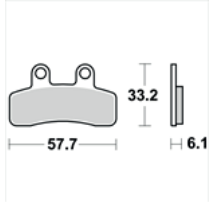

Remblok Lucas

30-7-2024

Blz: 2

MCB844

REMBLOK LUCAS STD REX/KREIDLER SCOOTER KBA
BREMSBELÄGE LUCAS STD MALAGUTI KBA