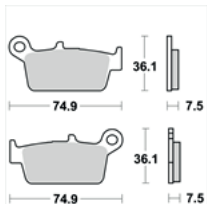

Remblok Lucas

30-7-2024

Blz: 1

MCB693 REMBLOK LUCAS STD APRILIA/KTM/HONDA KBA Aprilia,KTM,Honda,Malaguti,MBK,P
BREMSBELÄGE LUCAS STD APRILIA/KTM/HONDA KBA

€ 39,90
adv / uvp € 39,90

332293722872

MCB578 REMBLOK LUCAS STD BETA/MALAGUTI KBA
BREMSBELÄGE LUCAS STD BETA/MALAGUTI KBA

€ 15,90
adv / uvp € 15,90

3322937090983

MCB688 REMBLOK LUCAS STD GILERA/PIAGGIO KBA
BREMSBELÄGE LUCAS STD GILERA/PIAGGIO KBA

€ 16,30
adv / uvp € 16,30

50 Tyfoon 96- voorkant
125 Tyfoon 96- voorkant
50 Loper C14 96 voorkant
50 TPH - Typhoon TEC 96-00 voorkant
50 TPH - Typhoon TPH 01- voorkant
80 Loper 96 voorkant
80 TPH - Typhoon 96- voorkant

3322937202683

MCB544 REMBLOK LUCAS STD HONDA CBX 125/CN HELIX 250 KBA
BREMSBELÄGE LUCAS HONDA CBX 125/CN HELIX 250 KBA

€ 27,90
adv / uvp € 27,90

3322937090143

MCB666 REMBLOK LUCAS STD ITALJET/YAMAHA KBA
BREMSBELÄGE LUCAS STD ITALJET/YAMAHA KBA

€ 25,90
adv / uvp € 25,90

3322937092406

MCB650 REMBLOK LUCAS STD PEUGEOT KBA
BREMSBELÄGE LUCAS STD PEUGEOT KBA

€ 15,90
adv / uvp € 15,90

3322937092192

MCB629 REMBLOK LUCAS STD PIAGGIO RUNNER 125/180cc KBA
BREMSBELÄGE LUCAS STD PIAGGIO RUNNER 125/180cc KBA

€ 21,90
adv / uvp € 21,90

3322937091942

Het merk/model als in de productomschrijving aangegeven duidt de toepassing aan en niet per se de fabrikant.

Die in der Produktbeschreibung angegebene Marke/Modell deuten die Zuordnung an und nicht ausdrücklich den Hersteller.