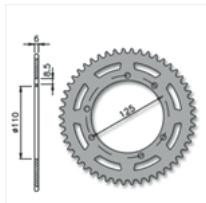

Achtertandwiel

30-7-2024

Blz: 19

6796

ACHTERTANDWIEL SUZ TSX/KAWAS AR50(420)52mm 8g 51t
KETTENRAD SUZUKI TSX/KAWASAKI AR50(420)52mm 8l 51z

€ 26,60

SUZUKI

adv / uvp € 26,60

7421083622225

50-1309-54

ACHTERTANDWIEL SUZ TSX/KAWAS AR50(420)52mm 8g 54t
KETTENRAD SUZUKI TSX/KAWASAKI AR50(420)52mm 8l 54z

€ 24,20

adv / uvp € 24,20

Kawasaki 100 MAX Greece 1970 1990 100
Kawasaki 110 KLX (L)
CAF, CBF, CCF, CDF, CEF, CFF, CGF, CHF, CJF, CKF 2010 2019 110
Kawasaki 110 KLX A2-A4, A6F-A9F 2003 2011 110
Kawasaki 110 KLX A2-A3 USA 2003 2004 110
Kawasaki 110 KLX A4, A6F-A9F USA 2005 2011 110

4251516503059

1384-8738

ACHTERTANDWIEL SUZUKI RMX50/SMX50 110mm 6g 38t IGM
KETTENRAD SUZUKI RMX50/SMX50 110mm 6loch 38z IGM

€ 19,90

SUZUKI RMX 50, SMX 50

adv / uvp € 19,90

1384-8738

1384-8740

ACHTERTANDWIEL SUZUKI RMX50/SMX50 110mm 6g 40t IGM
KETTENRAD SUZUKI RMX50/SMX50 110mm 6loch 40z IGM

€ 19,90

SUZUKI RMX 50, SMX 50

adv / uvp € 19,90

1384-8740

9739

ACHTERTANDWIEL TOMOS A35/A3 UNI 42.5mm 8 gats 22t
KETTENRAD TOMOS A35/A3 UNI 42.5mm 8 loch 22 zähne

€ 5,90

TOMOS A35, A3

adv / uvp € 5,90

7421083797480

7122

ACHTERTANDWIEL TOMOS A35/A3 UNI 42.5mm 8 gats 24t
KETTENRAD TOMOS A35/A3 UNI 42.5mm 8 loch 24 zähne

€ 6,20

TOMOS A35, A3

adv / uvp € 6,20

7421083741001

91084

ACHTERTANDWIEL TOMOS A35/A3 UNI 42.5mm 8 gats 26t
KETTENRAD TOMOS A35/A3 UNI 42.5mm 8 loch 26 zähne

€ 7,40

TOMOS A35, A3

adv / uvp € 7,40

7421083771473

Het merk/model als in de productomschrijving aangegeven duidt de toepassing aan en niet per se de fabrikant.

Die in der Produktbeschreibung angegebene Marke/Modell deuten die Zuordnung an und nicht ausdrücklich den Hersteller.