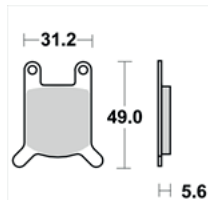

7421083604344

1470-9073

REMBLOKSET IGM (ZUNDAPP MODEL MAGURA) ECE R-90
BREMSBELAG IGM (ZUNDAPP MODEL MAGURA) ECE R-90

1 **A** **2 pcs**

€ 5,90

adv / uvp € 5,90