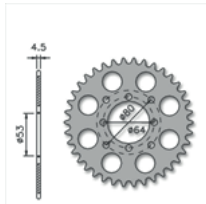

Achtertandwiel

30-7-2024

Blz: 3

88290

ACHTERTANDWIEL DER DRD RAC R50 420 102.3mm 6g 48t
KETTENRAD DERBI DRD RACING R50 102.3mm 6l 48z IGM

€ 15,90

adv / uvp € 15,90

RIEJU RR 50, BULTACO 50 ASTRO SM, LOBITO 50

DERBI:SENDA R DRD 50 02-05, SENDA R DRD 50 PRO 06-08, SENDA R DRD PRO 06-12, SENDA R DRD RACING 06-08, SENDA R DRD RACING 09-12, SENDA SM DRD 50 02-05, SENDA SM DRD 50 PRO 06-12, SENDA SM DRD RACING 50 06-10

7421083809312

88291

ACHTERTANDWIEL DER DRD RAC R50 420 102.3mm 6g 50t
KETTENRAD DERBI DRD RACING R50 420 102.3mm 6l 50z

€ 15,90

adv / uvp € 15,90

RIEJU RR 50, BULTACO 50 ASTRO SM, LOBITO 50

DERBI:SENDA R DRD 50 02-05, SENDA R DRD 50 PRO 06-08, SENDA R DRD PRO 06-12, SENDA R DRD RACING 06-08, SENDA R DRD RACING 09-12, SENDA SM DRD 50 02-05, SENDA SM DRD 50 PRO 06-12, SENDA SM DRD RACING 50 06-10

7421083809381

88293

ACHTERTANDWIEL DER DRD RAC R50 420 102.3mm 6g 53t
KETTENRAD DERBI DRD RACING R50 420 102.3mm 6l 53z

€ 15,90

adv / uvp € 15,90

RIEJU RR 50, BULTACO 50 ASTRO SM, LOBITO 50, DERBI:SENDA R DRD 50 02-05, SENDA R DRD 50

RIEJU RR 50, BULTACO 50 ASTRO SM, LOBITO 50

DERBI:SENDA R DRD 50 02-05, SENDA R DRD 50 PRO 06-08, SENDA R DRD PRO 06-12, SENDA R DRD RACING 06-08, SENDA R DRD RACING 09-12, SENDA SM DRD 50 02-05, SENDA SM DRD 50 PRO 06-12, SENDA SM DRD RACING 50 06-10

7421083809466

1310-1414

ACHTERTANDWIEL DER VAR/DS50 53mm 2x4g 34t 415 IGM
KETTENRAD DERBI VARIANT/DS50 53mm 2x4l 34z 415 IGM

€ 9,90

adv / uvp € 9,90

DERBY ANTORCHA, OLIMPICA, COPPA, LAGUNA TS, DIABLO, VARIANT, FDT, FDS, JUMBO,

DERBY ANTORCHA 50, OLIMPICA 50, COPPA 50, LAGUNA TS 50, DIABLO 50, C-4 50, C-5 50, C-7 50, SCOOTER DS 50, VARIANT 50, FDT 50, FDS 50, RD2 50, JUMBO 50, SAVANNAH 50, RD2 50, VARIANT START TOP 50

1310-1414

1310-1416

ACHTERTANDWIEL DER VAR/DS50 53mm 2x4g 36t 415 IGM
KETTENRAD DERBI VARIANT/DS50 53mm 2x4l 36z 415 IGM

€ 9,90