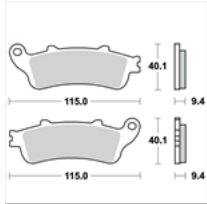

Remblok Lucas

30-7-2024

Blz: 1

MCB693 REMBLOK LUCAS STD APRILIA/KTM/HONDA KBA Aprilia,KTM,Honda,Malaguti,MBK,P
BREMSBELÄGE LUCAS STD APRILIA/KTM/HONDA KBA