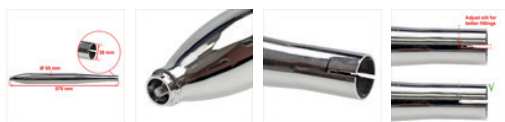

€ 49,90

adv / uvp € 49,90