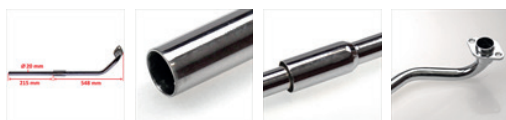

€ 30,60

adv / uvp € 30,60

7421083680133

Buitendiameter bocht 22/28mm
26mm aansluiting cilinder / doorlaat 20mm

92735

UITLAATBOCHT SACHS FLENS/HERCULES 20mm LINKS
KRÜMMER SACHS FLANSCH/HERCULES 20mm LINKS