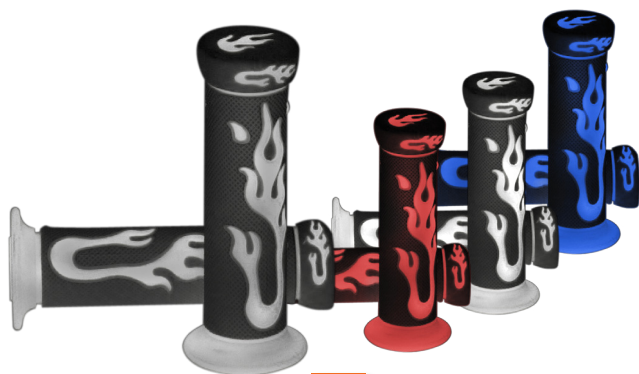

HANDVATTEN SPORT GRIFFGUMMI SPORT GRIPS SPORT

€ 8,90

GEL MKX FLAME

88984	ZWART/WIT	€ 8,90
87930	ZWART/ROOD	€ 8,90
87931	ZWART/GRIJS	€ 8,90
87929	ZWART/BLAUW	€ 8,90

€ 8,90

GEL FLAME

89068	WIT/BLAUW	€ 8,90
89069	WIT/ZWART	€ 8,90
89070	WIT/ROOD	€ 8,90