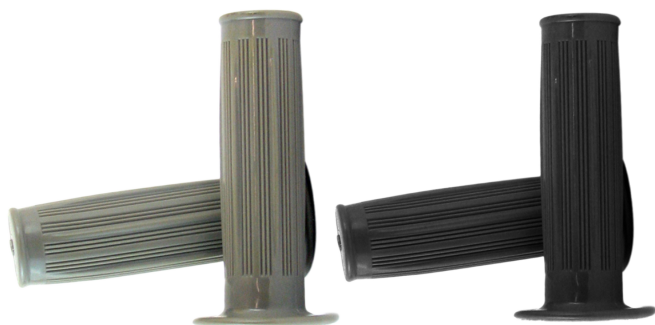

€ 7,90

€ 6,90

VINTAGE 22/24

90742	WIT	22/24	€ 7,90
90654	ZWART	22/24	€ 6,90

HANDVATTEN CLASSIC GRIFFGUMMI CLASSIC GRIPS CLASSIC

€ 4,50

€ 4,90

CLASSIC MAGURA